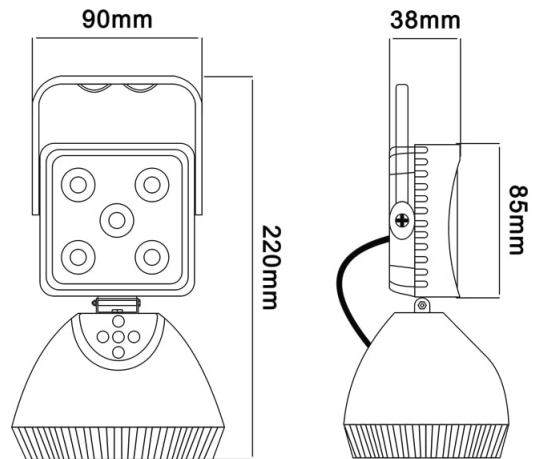

WERKLAMPEN

475-LEDMAG-BA

Werklamp | LED | magnetisch | op batterij | vierkant | 950 lumen

EAN: 5414184230293

Specificaties

Aansluiting	N/A	Kleur	Wit
Aantal LEDs	5	Kleur LEDs	Oranje, Wit
Afmetingen	220 mm x 90 mm x 38 mm	Kleur lens	Transparant
Autonomie	> 4 uur	Lengte kabel (m)	N/A
Batterij	Ja	Lichtbron	LED
Batterij type	Lithium	Lumen	950
Bestelbaar per	1	Lumenbereik	Medium 800 - 2000 Lumen
Bevestiging	Magnetisch/draagbaar	Schakelaar	Ja
Geleverd met	Snoer + stekker om te laden via sigarettenaansteker 12V en 220VAC	Type	Vierkant
Gewicht (kg)	0,8 Kg	Verpakking	POS verpakking
Hoogte mm	195 mm	Voeding	Batterij
IP-graad	IP65	Watt	15 Watt