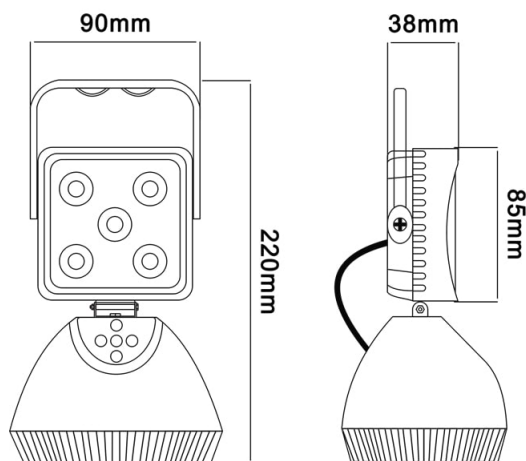

WERKLAMPEN

475-LEDMAG-BA

Werklamp | LED | magnetisch | op batterij | vierkant | 950 lumen

EAN: 5414184230293

Specificaties

Aansluiting	N/A	Kleur	Wit
Aantal LEDs	5	Kleur LEDs	Wit en oranje
Afmetingen	220 mm x 90 mm x 38 mm	Kleur lens	Transparant
Autonomie	> 4 uur	Lengte kabel (m)	N/A
Batterij	Ja	Lichtbron	LED
Batterij type	Lithium	Lumen	950
Bestelbaar per	1	Lumenbereik	Medium 800 - 2000 Lumen
Bevestiging	Magnetisch/draagbaar	Schakelaar	Ja
Geleverd met	Snoer + stekker om te laden via sigarettenaansteker 12V en 220VAC	Type	Vierkant
Gewicht (kg)	0,8 Kg	Verpakking	POS verpakking
Hoogte mm	195 mm	Voeding	Batterij
IP-graad	IP65	Watt	15 Watt