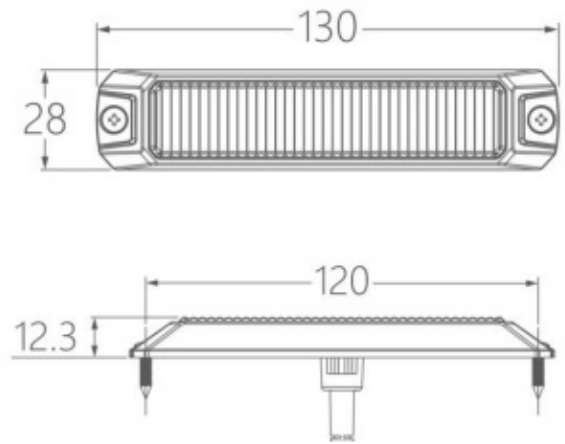

# LED FLITSERS

NOVALED-OR

Flitser | LED | 6 LEDs | 12-24V | oranje

EAN: 5414184837126

## Specificaties

Aansluiting	Open kabeleinde	IP-graad	IP67
Aantal LEDs	6	Kleur	Oranje
Aantal flitspatronen	8	Kleur LEDs	Oranje
Afmetingen	130 mm x 28 mm x 12,3 mm	Kleur lens	Transparant
Bestelbaar per	1	Lengte kabel (m)	0,50 m
Bevestiging	Opbouw	Lichtbron	LED
ECE R65 Klasse 1	Ja	Materiaal	Aluminium
ECE R65 Klasse 2	Ja	Reeks	AEB TF
EMC R10	Ja	Synchroniseerbaar	Ja
Geleverd met	Handleiding, montagebouten	Voeding	12V - 24V
Goed om te weten	Licht bevat ook geïntegreerde 'CRUISE' functie	Vorm	Rechthoekig/langwerpig/verlengd