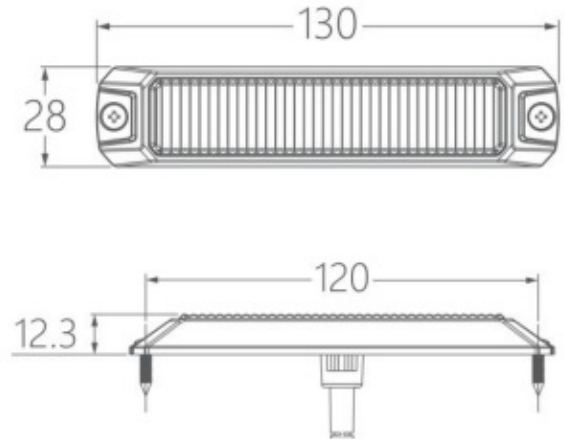

# LED FLITSERS

NOVALED-OR

Flitser | LED | 6 LEDs | 12-24V | oranje

EAN: 5414184837126

## Specificaties

Aansluiting	Open kabeleinde	IP-graad	IP67
Aantal LEDs	6	Kleur	Oranje
Aantal flitspatronen	8	Kleur LEDs	Oranje
Afmetingen	130 mm x 28 mm x 12,3 mm	Kleur lens	Transparant
Bestelbaar per	1	Lengte kabel (m)	0,50 m
ECE R65 Klasse 1	Ja	Lichtbron	LED
ECE R65 Klasse 2	Ja	Synchroniseerbaar	Ja
EMC R10	Ja	Voeding	12V - 24V
Geleverd met	Handleiding, montagebouten	Vorm	Rechthoekig/langwerpig/verlengd
Goed om te weten	Licht bevat ook geïntegreerde 'CRUISE' functie		