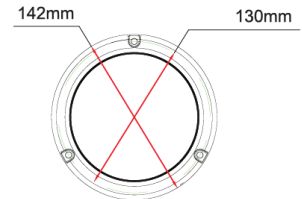

ZWAAILICHTEN

518HI-DV-BL

Flitslicht | 15 LEDs | 3 puntsbevestiging | 12-24V | blauw | hoog

EAN: 5414184902442

Specificaties

Aansluiting	Open kabeleinde	Gewicht (kg)	0,83 Kg
Aantal LEDs	15	Hoogte mm	154 mm
Aantal flitspatronen	11	Hoogte range	131 - 170 mm
Bedrijfstemperatuur	-30°C / +65°C	IP-graad	IPX6
Bevestiging	3 puntsbevestiging	Kleur	Blauw
Diameter mm	142 mm	Kleur lens	Blauw
ECE R65 Klasse 1	Ja	Lichtbron	LED
EMC	EMC R10	Synchroniseerbaar	Nee
EMC R10	Ja	Verpakking	POS verpakking
Geleverd met	Montagebouten	Voeding	12V - 24V