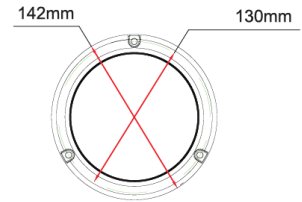

ZWAAILICHTEN

518HI-DV-BL

Flitslicht | 15 LEDs | 3 puntsbevestiging | 12-24V | blauw | hoog

EAN: 5414184902442

Specificaties

Aansluiting	Open kabeleinde	Gewicht (kg)	0,83 Kg
Aantal LEDs	15	Hoogte mm	154 mm
Aantal flitspatronen	11	Hoogte range	131 - 170 mm
Bedrijfstemperatuur	-30°C / +65°C	IP-graad	IPX6
Bevestiging	3 puntsbevestiging	Kleur	Blauw
Diameter mm	142 mm	Kleur lens	Blauw
ECE R65 Klasse 1	Ja	Lichtbron	LED
EMC	EMC R10	Synchroniseerbaar	Nee
EMC R10	Ja	Verpakking	POS verpakking
Geleverd met	Montagebouten	Voeding	12V - 24V