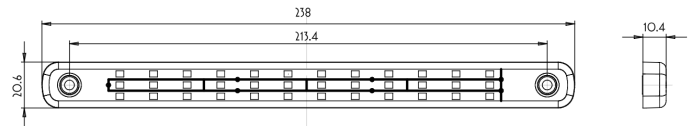

LICHTEN VOOR EN ACHTER

35LED

LED achterlicht | positie | stop | richtingsaanwijzer

EAN: 5414184050266

Specificaties

Aansluiting	Open kabeleinde	Keuring	ECE
Afmetingen	238 mm x 20,6 mm x 10,4 mm	Kleur	Oranje/rood
Bedrijfstemperatuur	-30°C / +65°C	Kleur lens	Rood
Bestelbaar per	1	Lengte kabel (m)	0,25 m
Bevat Dynamische richtingsaanwijzer	Nee	Lichtbron	LED
Bevat Positie-Stop	Ja	Materiaal	Polycarbonaat
Bevat Richtingsaanwijzer	Ja	Montagezijde	Achteraan - Links & rechts
Bevestiging	Opbouw	Specificaties	Vertinde aansluitdraden volgens een speciaal 'water block' proces
EMC	EMC R10	Type	Achterlichten
EMC R10	Ja	Verpakking	POS verpakking
Eigenschappen	Gemaakt van polycarbonaat, dus vrijwel onbreekbaar.	Voeding	12V - 24V
Geleverd met	Montageboutjes		
Gewicht (kg)	0,166 Kg		
IP-graad	IP66+IP68		