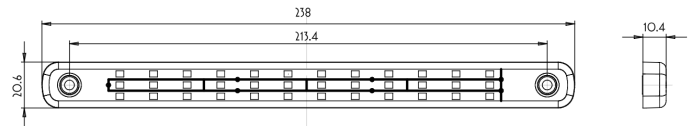

## Specificaties

Aansluiting	Open kabeleinde	Keuring	ECE
Afmetingen	238 mm x 20,6 mm x 10,4 mm	Kleur	Oranje/rood
Bedrijfstemperatuur	-30°C / +65°C	Kleur lens	Rood
Bestelbaar per	1	Lengte kabel (m)	0,25 m
Bevat Dynamische richtingsaanwijzer	Nee	Lichtbron	LED
Bevat Positie-Stop	Ja	Materiaal	Polycarbonaat
Bevat Richtingsaanwijzer	Ja	Montagezijde	Achteraan - Links & rechts
Bevestiging	Opbouw	Specificaties	Vertinde aansluitdraden volgens een speciaal 'water block' proces
EMC	EMC R10	Type	Achterlichten
EMC R10	Ja	Verpakking	POS verpakking
Eigenschappen	Gemaakt van polycarbonaat, dus vrijwel onbreekbaar.	Voeding	12V - 24V
Geleverd met	Montageboutjes		
Gewicht (kg)	0,166 Kg		
IP-graad	IP66+IP68		