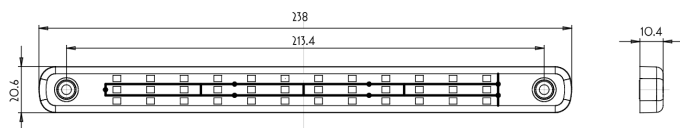

LICHTEN VOOR EN ACHTER

35LED/2

LED achterlicht | positie | stop | dynamische richtingsaanwijzer

EAN: 5414184607149

Specificaties

Aansluiting	Open kabeleinde	Keuring	ECE
Afmetingen	238 mm x 20,6 mm x 10,4 mm	Kleur	Oranje/rood
Bedrijfstemperatuur	-30°C / +65°C	Kleur lens	Rood
Bestelbaar per	1	Lengte kabel (m)	0,25 m
Bevat Dynamische richtingsaanwijzer	Ja	Lichtbron	LED
Bevat Positie-Stop	Ja	Materiaal	Polycarbonaat
Bevat Richtingsaanwijzer	Ja	Montagezijde	Achteraan - Links & rechts
Bevestiging	Opbouw	Specificaties	Vertinde aansluitdraden volgens een speciaal 'water block' proces
EMC	EMC R10	Type	Achterlichten
EMC R10	Ja	Verpakking	POS verpakking
Eigenschappen	Gemaakt van polycarbonaat, dus vrijwel onbreekbaar.	Voeding	12V - 24V
Geleverd met	Montageboutjes		
Gewicht (kg)	0,166 Kg		
IP-graad	IP66+IP68		