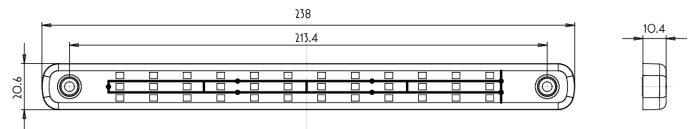

LICHTEN VOOR EN ACHTER

35LED/2

LED achterlicht | positie | stop | dynamische richtingsaanwijzer

EAN: 5414184607149

Specificaties

Aansluiting	Open kabeleinde	Keuring	ECE
Afmetingen	238 mm x 20,6 mm x 10,4 mm	Kleur	Oranje/rood
Bedrijfstemperatuur	-30°C / +65°C	Kleur lens	Rood
Bestelbaar per	1	Lengte kabel (m)	0,25 m
Bevat Dynamische richtingsaanwijzer	Ja	Lichtbron	LED
Bevat Positie-Stop	Ja	Materiaal	Polycarbonaat
Bevat Richtingsaanwijzer	Ja	Montagezijde	Achteraan - Links & rechts
Bevestiging	Opbouw	Specificaties	Vertinde aansluitdraden volgens een speciaal 'water block' proces
EMC	EMC R10	Type	Achterlichten
EMC R10	Ja	Verpakking	POS verpakking
Eigenschappen	Gemaakt van polycarbonaat, dus vrijwel onbreekbaar.	Voeding	12V - 24V
Geleverd met	Montageboutjes		
Gewicht (kg)	0,166 Kg		
IP-graad	IP66+IP68		