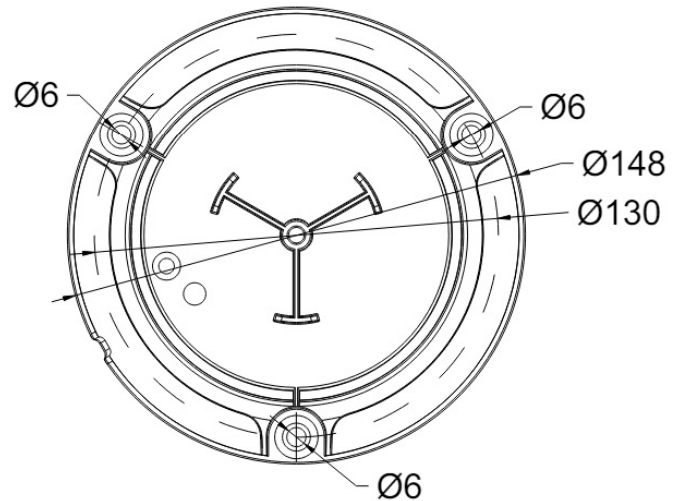

# ZWAAILICHTEN

645HI-DV-OR

Zwaailicht Brightics hoog | LED | 3 puntsbevestiging | 12-24V | oranje

EAN: 5414184977440

## Specificaties

Aansluiting	Open kabeleinde	Hoogte mm	230 mm
Aantal LEDs	24	Hoogte range	211 - 240 mm
Aantal flitspatronen	3	IP-graad	IP6K9K
Bedrijfstemperatuur	-30°C / +50°C	Kleur	Oranje
Bestelbaar per	1	Kleur LEDs	Oranje
Bevestiging	3 puntsbevestiging	Lengte kabel (m)	0,30 m
Diameter mm	110 mm	Lichtbron	LED
Diameter voet mm	148 mm	Materiaal	Aluminium
ECE R65 Klasse 2	Ja	Verbruik 12V Amp	1,05 Amp gemiddeld - 2,8 Amp maximaal
EMC R10	Ja	Verbruik 24V Amp	0,5 Amp gemiddeld - 1,32 Amp maximaal
Geleverd met	Montageboutjes + dichting	Verpakking	POS verpakking
Gewicht (kg)	0,55 Kg	Voeding	12V - 24V
Goed om te weten	Licht bevat ook geïntegreerde 'CRUISE' functie	Watt	48 Watt