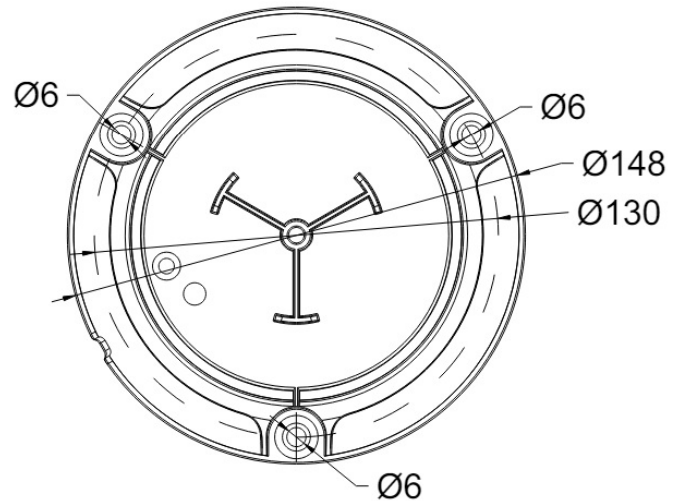

# ZWAAILICHTEN

645HI-DV-OR

Zwaailicht Brightics hoog | LED | 3 puntsbevestiging | 12-24V | oranje

EAN: 5414184977440

## Specificaties

Aansluiting	Open kabeleinde
Aantal LEDs	24
Aantal flitspatronen	3
Bedrijfstemperatuur	-30°C / +50°C
Bestelbaar per	1
Bevestiging	3 puntsbevestiging
Diameter mm	110 mm
Diameter range	> 160 mm
Diameter voet mm	170 mm
ECE R65 Klasse 1	Ja
ECE R65 Klasse 2	Ja
EMC R10	Ja
Geleverd met	Montageboutjes + dichting
Gewicht (kg)	0,55 Kg

Goed om te weten	Licht bevat ook geïntegreerde 'CRUISE' functie
Hoogte mm	230 mm
Hoogte range	211 - 240 mm
IP-graad	IP6K9K
Kleur	Oranje
Kleur LEDs	Oranje
Lengte kabel (m)	0,30 m
Lichtbron	LED
Materiaal	Aluminium
Verbruik 12V Amp	1,05 Amp gemiddeld - 2,8 Amp maximaal
Verbruik 24V Amp	0,5 Amp gemiddeld - 1,32 Amp maximaal
Verpakking	POS verpakking
Voeding	12V - 24V
Watt	48 Watt