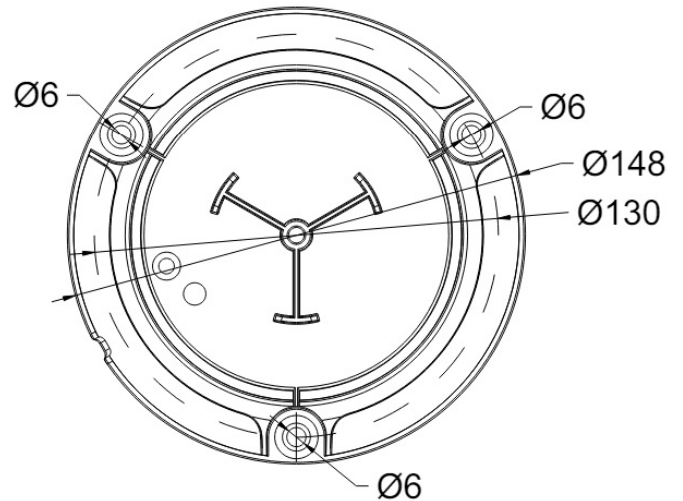

ZWAAILICHTEN

645HI-DV-OR

Zwaailicht Brightics hoog | LED | 3 puntsbevestiging | 12-24V | oranje

EAN: 5414184977440

Specificaties

Aansluiting	Open kabeleinde	Hoogte mm	230 mm
Aantal LEDs	24	Hoogte range	211 - 240 mm
Aantal flitspatronen	3	IP-graad	IP6K9K
Bedrijfstemperatuur	-30°C / +50°C	Kleur	Oranje
Bestelbaar per	1	Kleur LEDs	Oranje
Bevestiging	3 puntsbevestiging	Lengte kabel (m)	0,30 m
Diameter mm	110 mm	Lichtbron	LED
Diameter voet mm	148 mm	Materiaal	Aluminium
ECE R65 Klasse 2	Ja	Verbruik 12V Amp	1,05 Amp gemiddeld - 2,8 Amp maximaal
EMC R10	Ja	Verbruik 24V Amp	0,5 Amp gemiddeld - 1,32 Amp maximaal
Geleverd met	Montageboutjes + dichting	Verpakking	POS verpakking
Gewicht (kg)	0,55 Kg	Voeding	12V - 24V
Goed om te weten	Licht bevat ook geïntegreerde 'CRUISE' functie	Watt	48 Watt