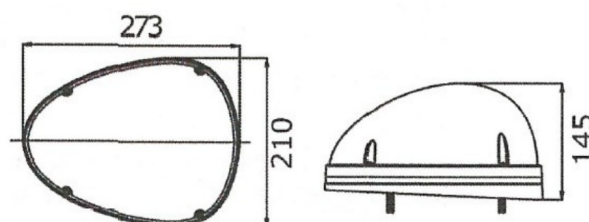

## Specificaties

Aantal LEDs	3
Afmetingen	273 mm x 21 mm x 129 mm
Bestelbaar per	1
Bevestiging	Magnetisch
Eigenschappen	Verticale beweging (hellingshoek): 0°-110°, Horizontale beweging (rotatie): 360° continu
Gewicht (kg)	2,9 Kg
Goed om te weten	Traploos regelbaar van flood naar spot functie en terug
Kleur	Wit