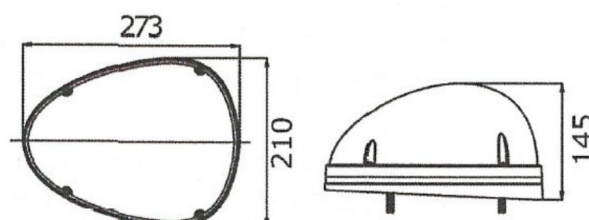

### Specificaties

Aantal LEDs	3
Afmetingen	273 mm x 210 mm x 129 mm
Bestelbaar per	1
Bevestiging	Magnetisch
Eigenschappen	Verticale beweging (hellingshoek): 0°-110°, Horizontale beweging (rotatie): 360° continu
Gewicht (kg)	2,9 Kg
Goed om te weten	Traploos regelbaar van flood naar spot functie en terug
Kleur	Wit