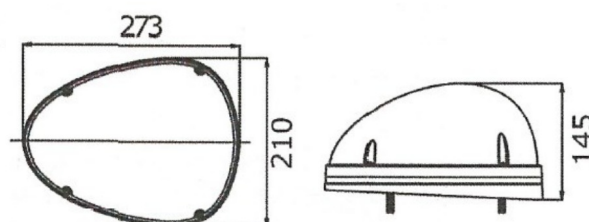

### Specificaties

Aantal LEDs	3
Afmetingen	273 mm x 21 mm x 129 mm
Bestelbaar per	1
Bevestiging	Magnetisch
Eigenschappen	Verticale beweging (hellingshoek): 0°-110°, Horizontale beweging (rotatie): 360° continu
Gewicht (kg)	2,9 Kg
Goed om te weten	Traploos regelbaar van flood naar spot functie en terug
Kleur	Wit