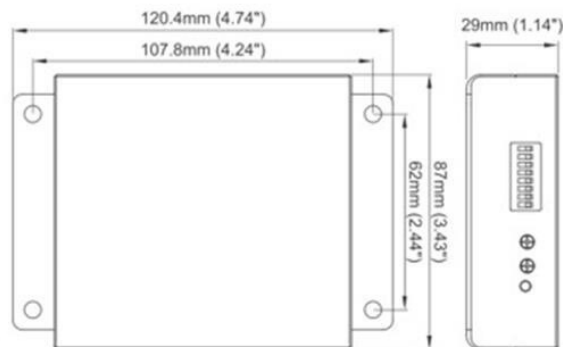

SIRENES EN LUIDSPREKERS

SDCI00W-BRU

Sirene/versterker | 100 / 90 dB | voor zone Brussel

EAN: 5414184088665

Specificaties

Afmetingen	120 mm x 87 mm x 29 mm	EMC R10	Ja
Bedrijfstemperatuur	-40°C / +65°C	Gewicht (kg)	0,4 Kg
Bestelbaar per	1	Specificaties	Dag/nacht functie
Bevestiging	Verborgen	Type	Sirene
Decibel	100 dB / 90 dB	Voeding	12V - 24V