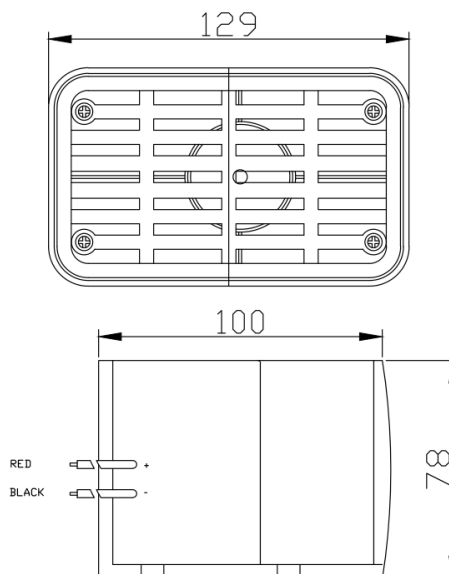

# ACHTERUITRIJ-ALARMEN

ALERT70

Achteruitrij alarm | zelf regelend | met kabels | 87-107 db | white noise - witte ruis

EAN: 5414184187917

## Specificaties

Aansluiting	Open kabeleinde	Eigenschappen	Met kabels
Afmetingen	129 mm x 78 mm x 100 mm	Gewicht (kg)	0,72 Kg
Bedrijfstemperatuur	-30°C / +60°C	Goed om te weten	White noise
Bestelbaar per	1	IP-graad	IP67
Bevestiging	Opbouw	Lengte kabel (m)	0,15 m
Decibel	87 db => 107 db	Voeding	12V - 80V
EMC	EMC R10	Watt	15 Watt