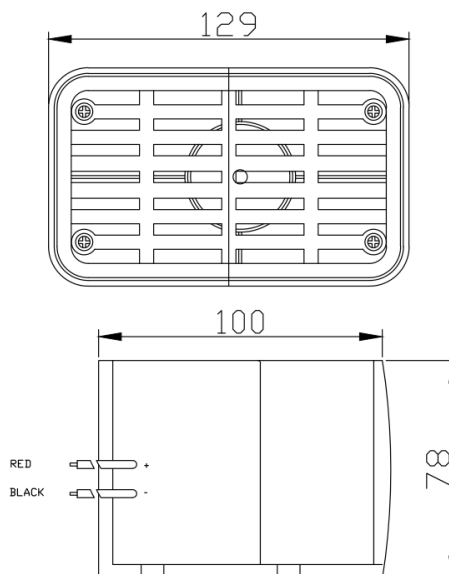

ACHTERUITRIJ-ALARMEN

ALERT70

Achteruitrij alarm | zelf regelend | met kabels | 87-107 db | white noise

EAN: 5414184187917

Specificaties

Aansluiting	Open kabeleinde	Eigenschappen	Met kabels
Afmetingen	129 mm x 78 mm x 100 mm	Gewicht (kg)	0,72 Kg
Bedrijfstemperatuur	-30°C / +60°C	Goed om te weten	White noise
Bestelbaar per	1	IP-graad	IP67
Bevestiging	Opbouw	Lengte kabel (m)	0,15 m
Decibel	87 db => 107 db	Voeding	12V - 80V
EMC	EMC R10	Watt	15 Watt