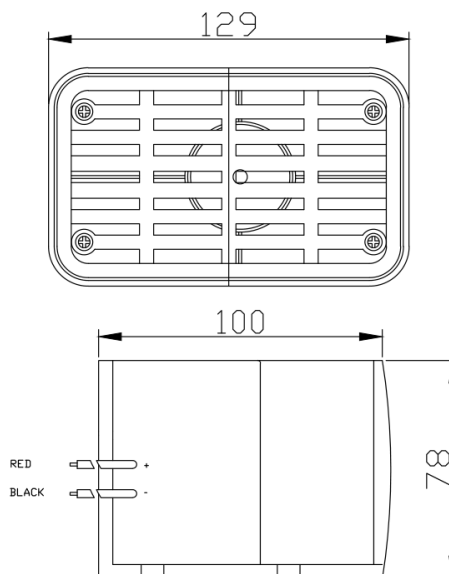

# ACHTERUITRIJ-ALARMEN

ALERT70

Achteruitrij alarm, zelf regelend | met kabels | 87-107 db  
| white noise

EAN: 5414184187917

## Specificaties

Aansluiting	Open kabeleinde	Eigenschappen	Met kabels
Afmetingen	129 mm x 78 mm x 100 mm	Gewicht (kg)	0,72 Kg
Bedrijfstemperatuur	-30°C / +60°C	Goed om te weten	White noise
Bestelbaar per	1	IP-graad	IP67
Bevestiging	Opbouw	Lengte kabel (m)	0,15 m
Decibel	87 db => 107 db	Voeding	12V - 80V
EMC	EMC R10	Watt	15 Watt