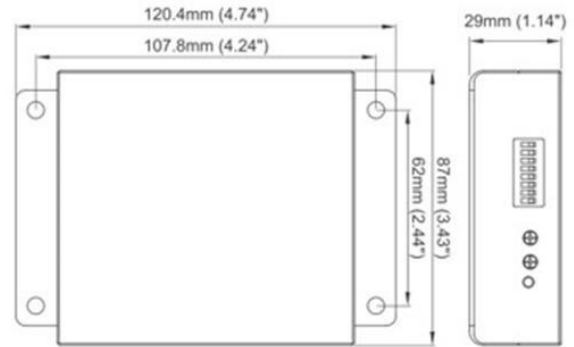

SIRENES EN LUIDSPREKERS

SDC100W

Sirene/versterker | 100 / 90 dB

EAN: 5414184968097

Specificaties

Afmetingen	120 mm x 87 mm x 29 mm	EMC R10	Ja
Bedrijfstemperatuur	-40°C / +65°C	Gewicht (kg)	0,4 Kg
Bestelbaar per	1	Specificaties	Dag/nacht functie
Bevestiging	Verborgen	Type	Sirene
Decibel	100 dB / 90 dB	Voeding	12V - 24V