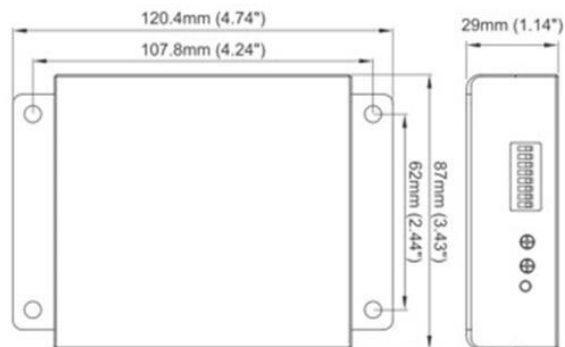

SIRENES EN LUIDSPREKERS

SDC100W

Sirene/versterker | 100 / 90 dB

EAN: 5414184968097

Specificaties

Afmetingen	120 mm x 87 mm x 29 mm	EMC R10	Ja
Bedrijfstemperatuur	-40°C / +65°C	Gewicht (kg)	0,4 Kg
Bestelbaar per	1	Specificaties	Dag/nacht functie
Bevestiging	Verborgen	Type	Sirene
Decibel	100 dB / 90 dB	Voeding	12V - 24V