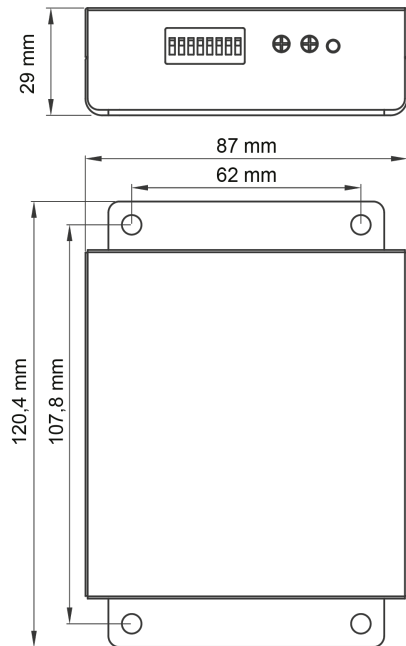

SDCI00W

Sirene/versterker | 100 / 90 dB

EAN: 5414184968097

## Specificaties

Afmetingen	120 mm x 87 mm x 29 mm	EMC R10	Ja
Bedrijfstemperatuur	-40°C / +65°C	Gewicht (kg)	0,4 Kg
Bestelbaar per	1	Specificaties	Dag/nacht functie
Bevestiging	Verborggen	Type	Sirene
Decibel	100 dB / 90 dB	Voeding	12V - 24V