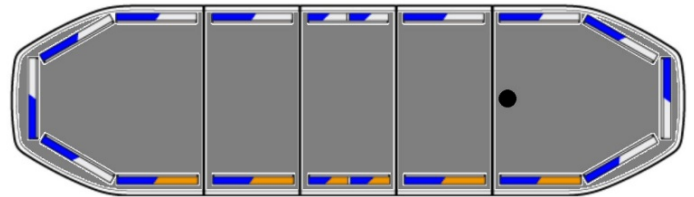

LED LICHTBALKEN

RDN106-BL-
FULL-DAKCON

Raiden LED lichtbalk | 106 cm | full option |
dakconnector | blauw | 12-24V

EAN: 5414184115354

Specificaties

Aansluiting	Open kabeleinde	Kleur	Blauw/wit
Aantal LEDs	192	Kleur lens	Transparant
Afmetingen	1066 mm x 308 mm x 40 mm (zonder montagesteunen)	Lengte	Medium (101 - 130 cm)
Alley lights	Ja	Lengte kabel (m)	5 m (0,4 m - 4,6 m)
Automatische dag/nacht sensor	Ja, geïntegreerd	Lichtbron	LED
Bestelbaar per	1	Protocol	CANBUS, voorgeprogrammeerd
Bevestiging	Vast	Reeks	Raiden
Bovenkap	Zwart	Remlichten geïntegreerd	Nee
Dakconnector	Ja, reeds gemonteerd	Type dakconnector	9-polig
Directionele pijl	Ja, achteraan	Verbruik 12V Amp	12 amp gemiddeld, piekverbruik 24 amp
ECE R65 Klasse 2	Ja	Verpakking	Bruine doos met etiket
EMC R10	Ja	Voeding	12V - 24V
Eigenschappen	Voorzien van 9 polige dakconnector	Waterdicht	Ja
Goed om te weten	Low profile montagesteunen worden bijgeleverd		