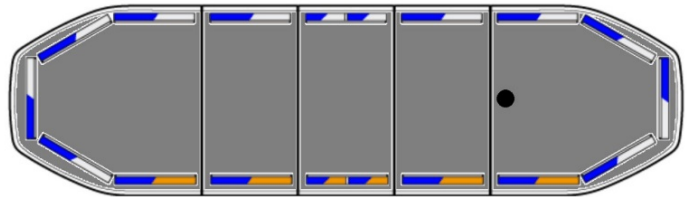

LED LICHTBALKEN

RDN106-BL-
FULL-DAKCON

Raiden LED lichtbalk | 106 cm | full option |
dakconnector | blauw | 12-24V

EAN: 5414184115354

Specificaties

Aansluiting	Open kabeleinde	Kleur	Blauw/wit
Aantal LEDs	192	Kleur lens	Transparant
Afmetingen	1066 mm x 308 mm x 40 mm (zonder montagesteunen)	Lengte	Medium (101 - 130 cm)
Alley lights	Ja	Lengte kabel (m)	5 m (0,4 m - 4,6 m)
Automatische dag/nacht sensor	Ja, geïntegreerd	Lichtbron	LED
Bestelbaar per	1	Protocol	CANBUS, voorgeprogrammeerd
Bevestiging	Vast	Reeks	Raiden
Bovenkap	Zwart	Remlichten geïntegreerd	Nee
Dakconnector	Ja, reeds gemonteerd	Type dakconnector	9-polig
Directionele pijl	Ja, achteraan	Verbruik 12V Amp	12 amp gemiddeld, piekverbruik 24 amp
ECE R65 Klasse 2	Ja	Verpakking	Bruine doos met etiket
EMC R10	Ja	Voeding	12V - 24V
Eigenschappen	Voorzien van 9 polige dakconnector	Waterdicht	Ja
Goed om te weten	Low profile montagesteunen worden bijgeleverd		