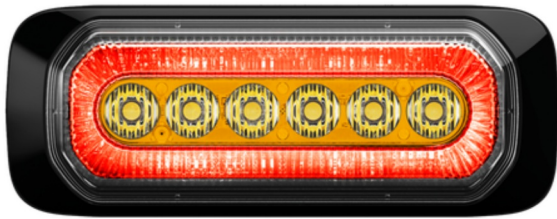

# LED FLITSERS

HALO-RO/RO

LED Flitser | 6 LEDs | 12-24V | rood/rood

EAN: 5414184723856

## Specificaties

Aansluiting	Open kabeleinde	Gewicht (kg)	0,3 Kg
Aantal LEDs	6	IP-graad	IPX8
Aantal flitspatronen	14	Keuring	ECE R65+R7
Afmetingen	132 mm x 18,8 mm x 50 mm	Kleur	Rood/rood
Bestelbaar per	1	Kleur lens	Transparant
Bevestiging	Opbouw	Lengte kabel (m)	0,25 m
ECE R65 Klasse 1	Ja	Lichtbron	LED
EMC	EMC R10	Synchroniseerbaar	Ja
EMC R10	Ja	Voeding	12V - 24V
Geleverd met	Montageboutjes, dichtingsring, handleiding	Vorm	Rechthoekig/langwerpig/verlengd