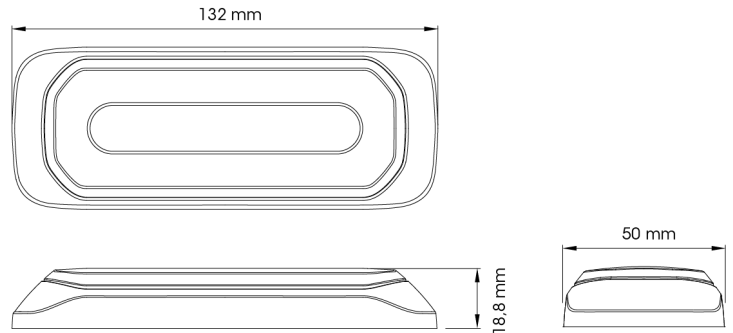

## Specificaties

Aansluiting	Open kabeleinde	Gewicht (kg)	0,3 Kg
Aantal LEDs	6	IP-graad	IPX8
Aantal flitspatronen	14	Keuring	ECE R65+R7
Afmetingen	132 mm x 18,8 mm x 50 mm	Kleur	Rood/rood
Bestelbaar per	1	Kleur lens	Transparant
Bevestiging	Opbouw	Lengte kabel (m)	0,25 m
ECE R65 Klasse 1	Ja	Lichtbron	LED
EMC	EMC R10	Synchroniseerbaar	Ja
EMC R10	Ja	Voeding	12V - 24V
Geleverd met	Montageboutjes, dichtingsring, handleiding	Vorm	Rechthoekig/langwerpig/verlengd