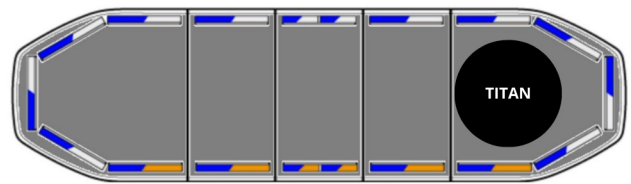

LED LICHTBALKEN

RDN022

Raiden LED lichtbalk | 106 cm | full option + zoeklicht | blauw | 12-24V

EAN: 5414184818743

Specificaties

Aansluiting	Open kabeleinde	Kleur	Oranje/blauw
Afmetingen	1066 mm x 308 mm x 40 mm (zonder montagesteunen)	Kleur lens	Transparant
Alley lights	Nee	Lengte	Medium (101 - 130 cm)
Automatische dag/nacht sensor	Ja, geïntegreerd	Lengte kabel (m)	5 m
Bestelbaar per	1	Lichtbron	LED
Bevestiging	Vast	Protocol	CANBUS, voorgeprogrammeerd
Bovenkap	Zwart	Reeks	Raiden
Dakconnector	Ja, reeds gemonteerd	Remlichten geïntegreerd	Nee
Directionele pijl	Nee	Verbruik 12V Amp	12 amp gemiddeld, piekverbruik 24 amp
ECE R65 Klasse 2	Ja	Verpakking	Bruine doos met etiket
EMC R10	Ja	Voeding	12V - 24V
Eigenschappen	Zonder besturing, zonder dakconnector	Waterdicht	Ja
Goed om te weten	Low profile montagesteunen worden bijgeleverd	Zoeklicht	Ja, TITAN reeds gemonteerd