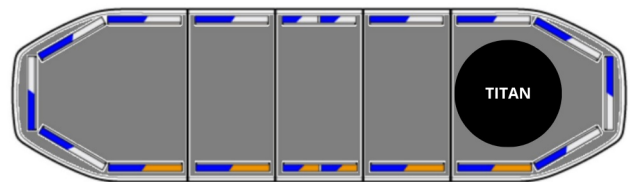

# LED LICHTBALKEN

RDN022

Raiden LED lichtbalk | 106 cm | full option + zoeklicht | blauw

EAN: 5414184818743

## Specificaties

Aansluiting	Open kabeleinde	Kleur	Oranje/blauw
Afmetingen	1066 mm x 308 mm x 40 mm (zonder montagesteunen)	Kleur lens	Transparant
Alley lights	Ja	Lengte kabel (m)	5 m
Automatische dag/nacht sensor	Ja, geïntegreerd	Lengte range	Medium (101 - 130 cm)
Bestelbaar per	1	Lichtbron	LED
Bevestiging	Vast	Protocol	CANBUS, voorgeprogrammeerd
Bovenkap	Zwart	Reeks	Raiden
Dakconnector	Ja, reeds gemonteerd	Remlichten geïntegreerd	Nee
Directionele pijl	Ja, achteraan	Type dakconnector	18-polig
ECE R65 Klasse 2	Ja	Verbruik 12V Amp	12 amp gemiddeld, piekverbruik 24 amp
EMC R10	Ja	Verpakking	Bruine doos met etiket
Eigenschappen	Zonder besturing	Voeding	12V - 24V
Goed om te weten	Low profile montagesteunen worden bijgeleverd	Waterdicht	Ja
ICAO	Neen	Zoeklicht	Ja, TITAN reeds gemonteerd