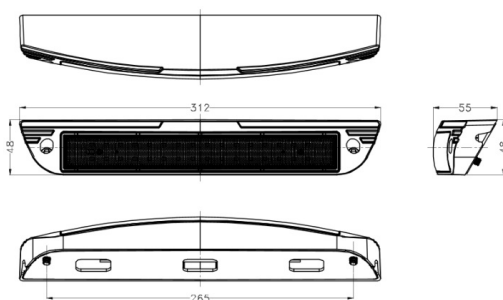

CL-C-2600

Scene light | LED | gebogen | 2600 lumen

EAN: 5414184587823

## Specificaties

Aansluiting	Open kabeleinde	Kleur lens	Transparant
Aantal LEDs	32	Kleur lichaam	Zwart
Afmetingen	312 mm x 48 mm x 55 mm	Lengte kabel (m)	0,4 m
Bestelbaar per	1	Lichtbron	LED
Bevestiging	Opbouw	Lumen	2600
EMC R10	Ja	Lumenbereik	High 2000 - 4000 Lumen
Gewicht (kg)	0,5 Kg	Materiaal	Aluminium
IP-graad	IP68	Type	Rechthoekig-gebogen
Kelvin waarde	5300-5700K	Verpakking	Witte doos met etiket
Kleur	Wit	Voeding	12V - 24V
Kleur LEDs	Wit	Watt	32 Watt