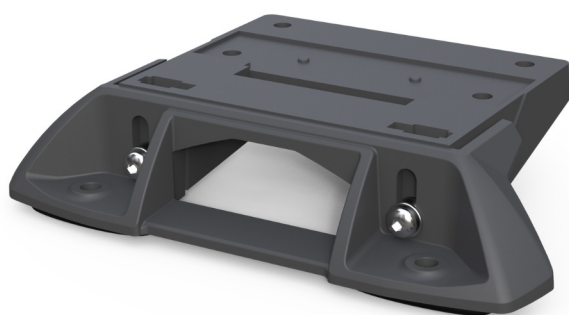

MONTAGE PLATEN/RUBBER/SIER & AFDEKPLATEN

LB-SUP01

Montagesteun | LEGION | RAIDEN | KUIPER |
verstelbaar

EAN: 5414184575448

Specificaties

Bestelbaar per	1	Kleur	Zwart
Bevestiging	Opbouw	Materiaal	Hard kunststof
Geleverd met	Bevestigingsboutjes	Typisch geschikt voor	KUIPER, LEGION, RAIDEN