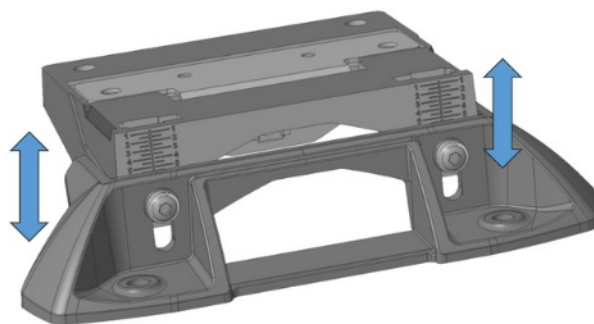

MONTAGE PLATEN/RUBBER/SIER & AFDEKPLATEN

LB-SUP01

Montagesteun | LEGION | RAIDEN | KUIPER |
verstelbaar

EAN: 5414184575448

Specificaties

Bestelbaar per	1	Kleur	Zwart
Bevestiging	Opbouw	Materiaal	Hard kunststof
Geleverd met	Bevestigingsboutjes	Typisch geschikt voor	KUIPER, LEGION, RAIDEN