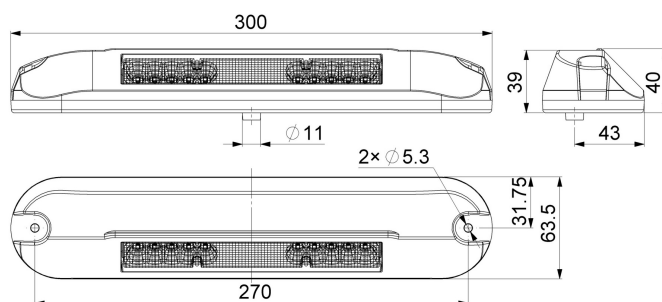

CL-S-1000

Scene light | LED | zwart | 1000 lumen

EAN: 5414184290549

Specificaties

Aansluiting	Open kabeleinde	Kleur LEDs	Wit
Aantal LEDs	20	Kleur lens	Transparant
Afmetingen	300 mm x 40 mm x 64 mm	Kleur lichaam	Zwart
Bedrijfstemperatuur	-30°C / +50°C	Lengte kabel (m)	0,50 m
Bestelbaar per	1	Lichtbron	LED
Bevestiging	Opbouw	Lumen	1000
EMC	EMC R10	Lumenbereik	Medium 800 - 2000 Lumen
Geleverd met	Montageboutjes + dichting	Type	Langwerpig
Gewicht (kg)	0,345 Kg	Verpakking	Wit doosje met etiket
IP-graad	IP68	Voeding	12V - 24V
Kelvin waarde	4000K	Watt	12 Watt
Kleur	Wit		