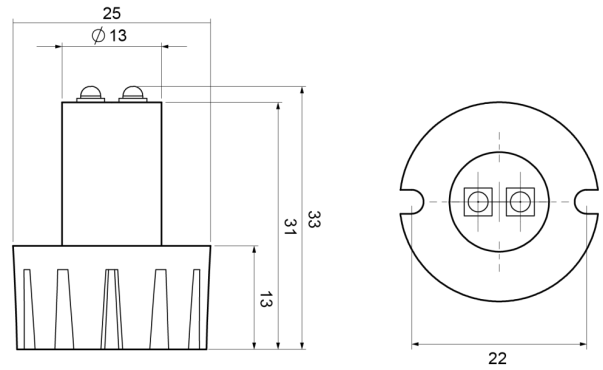

LED FLITSERS

HIDEFLASH-CR

Flitser | LED | 2 LEDs | 12-24V | wit

EAN: 5414184154100

Specificaties

Aansluiting	Open kabeleinde	Kleur	Wit
Aantal LEDs	2	Kleur lens	Transparant
Aantal flitspatronen	21	Lengte kabel (m)	0,30 m
Afmetingen	25 mm x 33 mm x 22 mm	Lichtbron	LED
Bestelbaar per	1	Synchroniseerbaar	Ja
Bevestiging	Inbouw	Verbruik Amp	0,50 Amp
ECE R65	Nee	Voeding	12V - 24V
EMC	EMC R10	Vorm	Rond
EMC R10	Ja		
Gewicht (kg)	0,175 Kg		