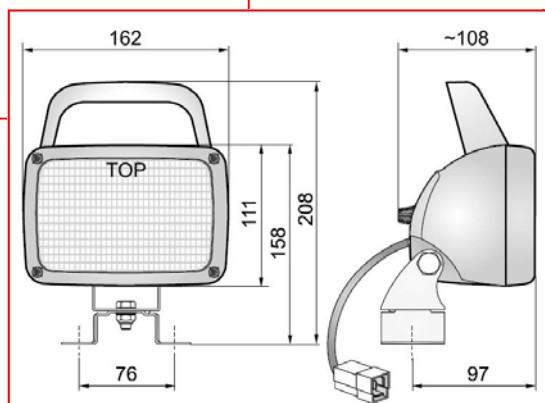

471 Double Beam

REF : 471

Universeel gebruik - Usage universelle - Universal use

IP 65

2 x H3 12V 55W of/ou/or 2 x H3 24V 70W
(niet incl/pas incl/not incl)

Regelbare lichtbundel : Korte lichtbundel (vergelijkbaar met werklamp) of Lange lichtbundel (vergelijkbaar met mistlicht)