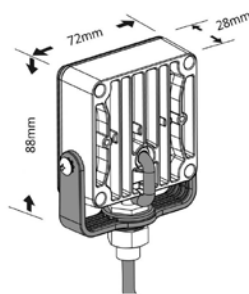

LED SIGNALISATIE & LICHTBALKEN SIGNALISATION À LED & RAMPES LUMINEUSES LED SIGNALISATION & LIGHT BARS

NEW

SQ4 LED

| VOLTAGE | VERBRUIK CONSUMMATION CURRENT DRAW | KABEL CABLE CABLE | # LEDS # LEDS # LEDS | FUNCTIES FONCTIONS FUNCTIONS |
|-----------|------------------------------------------|-------------------------|----------------------------|------------------------------------|
| 10-30 VDC | 12V: 0,55 Amps 24V: 0,26 Amps | 1M | 4 | 18 |

| KLEUR COULEUR COLOR | REFERENTIE RÉFÉRENCE PART NUMBER |
|---------------------------|----------------------------------------|
| | SQ4LED-OR |
| | SQ4LED-BL |
| | SQ4LED-RO |
| | SQ4LED-CR |

SYNCHRONISEERBAAR - SYNCHRONISABLE - CAN BE SYNCHRONISED
GEEN EXTERNE BESTURING NODIG - PAS BESOIN DE BOITIER EXTERNE - NO NEED FOR EXTERNAL CONTROL BOX