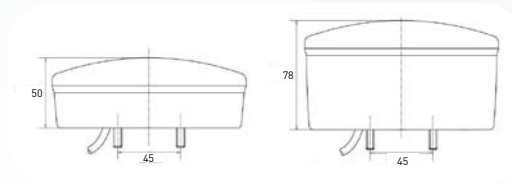

2 MOGELIJKE VERSIES: HOOGTE 50 MM OF 78 MM  
2 VERSIONS DISPONIBLE: HAUTEUR 50 OU 78 MM  
2 POSSIBLE VERSIONS: 50 MM OR 78 MM HEIGHT

REFERENTIE RÉFÉRENCE PART NUMBER	50 MM HOOGTE 50 MM HAUTEUR 50 MM HEIGHT	78 MM HOOGTE 78 MM HAUTEUR 78 MM HEIGHT
HAMB50-DV	X	
HAMB78-DV		X

REFERENTIE RÉFÉRENCE PART NUMBER	50 MM HOOGTE 50 MM HAUTEUR 50 MM HEIGHT	78 MM HOOGTE 78 MM HAUTEUR 78 MM HEIGHT	MISTLICHT BROUILLARD FOG	ACHTERUITRIJLICHT FEU DE RECU REVERSE	12V	24V
FORE50-12V	X		X	X	X	
FORE50-24V	X		X	X		X
FORE78-12V		X	X	X	X	
FORE78-24V		X	X	X		X