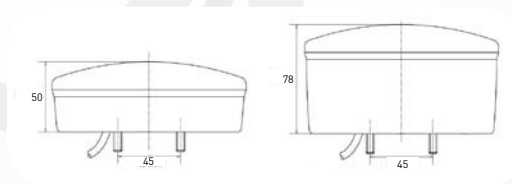

2 MOGELIJKE VERSIES: HOOGTE 50 MM OF 78 MM  
2 VERSIONS DISPONIBLE: HAUTEUR 50 OU 78 MM  
2 POSSIBLE VERSIONS: 50 MM OR 78 MM HEIGHT

REFERENTIE RÉFÉRENCE PART NUMBER	50 MM HOOGTE 50 MM HAUTEUR 50 MM HEIGHT	78 MM HOOGTE 78 MM HAUTEUR 78 MM HEIGHT
HAMB50-DV	X	
HAMB78-DV		X

GLAS  
CABOCHON  
LENS

HAMB/1

**FORE**

Dia 142

Mistlicht  
Brouillard  
Fog

Achteruitrijlicht  
Feu de recul  
Reverse

Mistlicht  
Brouillard  
Fog

2 MOGELIJKE VERSIES: HOOGTE 50 MM OF 78 MM  
2 VERSIONS DISPONIBLE: HAUTEUR 50 OU 78 MM  
2 POSSIBLE VERSIONS: 50 MM OR 78 MM HEIGHT

REFERENTIE RÉFÉRENCE PART NUMBER	50 MM HOOGTE 50 MM HAUTEUR 50 MM HEIGHT	78 MM HOOGTE 78 MM HAUTEUR 78 MM HEIGHT	MISTLICHT BROUILLARD FOG	ACHTERUITRIJLICHT FEU DE RECU REVERSE	12V	24V
FORE50-12V	X		X	X	X	
FORE50-24V	X		X	X		X
FORE78-12V		X	X	X	X	
FORE78-24V		X	X	X		X