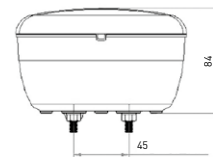

NEW

1400-1

Positie/Stop - Richtingaanwijzer
Position/Stop - Clignoteur
Position/Stop - Direction Indicator

REFERENTIE
RÉFÉRENCE
PART NUMBER

1400-1

1400-2

Mistlicht
Feu anti-brouillard
Fog light

REFERENTIE
RÉFÉRENCE
PART NUMBER

1400-2

1400-3

Achteruitrijlicht
Feu de recul
Reversing light

REFERENTIE
RÉFÉRENCE
PART NUMBER

1400-3