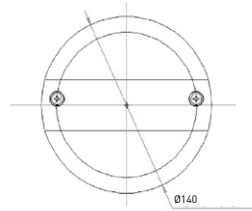

NEW

1400-1

Positie/Stop - Richtingaanwijzer
 Position/Stop - Clignoteur
 Position/Stop - Direction Indicator

REFERENTIE
 RÉFÉRENCE
 PART NUMBER

1400-1

1400-2

Mistlicht
 Feu anti-brouillard
 Fog light

REFERENTIE
 RÉFÉRENCE
 PART NUMBER