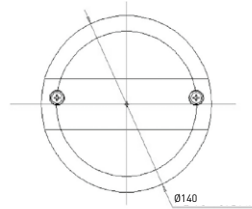

NEW

1400-1

Positie/Stop - Richtingaanwijzer
Position/Stop - Clignoteur
Position/Stop - Direction Indicator

REFERENTIE
RÉFÉRENCE
PART NUMBER

1400-1

1400-2

Mistlicht
Feu anti-brouillard
Fog light

REFERENTIE
RÉFÉRENCE
PART NUMBER

1400-2

1400-3

Achteruitrijlicht
Feu de recul
Reversing light

REFERENTIE
RÉFÉRENCE
PART NUMBER

1400-3