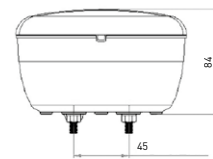

NEW

1400-1

Positie/Stop - Richtingaanwijzer
 Position/Stop - Clignoteur
 Position/Stop - Direction Indicator

REFERENTIE
 RÉFÉRENCE
 PART NUMBER

1400-1

1400-2

Mistlicht
 Feu anti-brouillard
 Fog light

REFERENTIE
 RÉFÉRENCE
 PART NUMBER