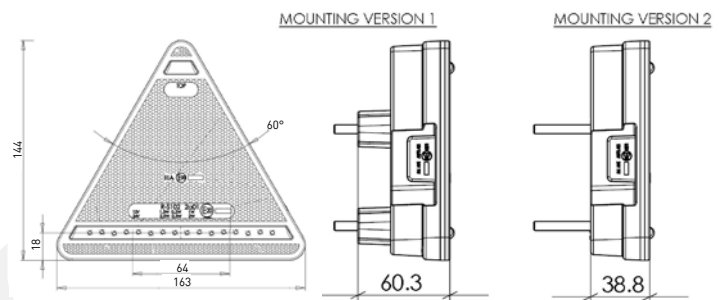

Stand/Stop
Position/Stop
Tail/Stop

Richtingaanwijzer
Clignoteur
Direction indicator

Met of zonder
nummerplaatverlichting
Avec ou sans
éclaire-plaque
With or without
license plate light

REFERENTIE RÉFÉRENCE PART NUMBER	LINKS	RECHTS	NUMMERPLAATVERLICHTING ECLAIRAGE DE PLAQUE REGISTRATION PLATE LIGHT	MISTLICHT FEU ANTI-BROUILLARD FOG LIGHT	ACHTERUITRIJLICHT FEU DE RECOL REVERSING LIGHT	KABEL * CABLE * CABLE *
TRILED/L	X					1M
TRILED-L/L	X		X			1M
TRILED-F/L	X			X		1M
TRILED-R/L	X				X	1M
TRILED-F-L/L	X		X	X		1M
TRILED-R-L/L	X		X		X	1M
TRILED/R		X				1M
TRILED-L/R		X	X			1M
TRILED-F/R		X		X		1M
TRILED-R/R		X			X	1M
TRILED-F-L/R		X	X	X		1M
TRILED-R-L/R		X	X		X	1M