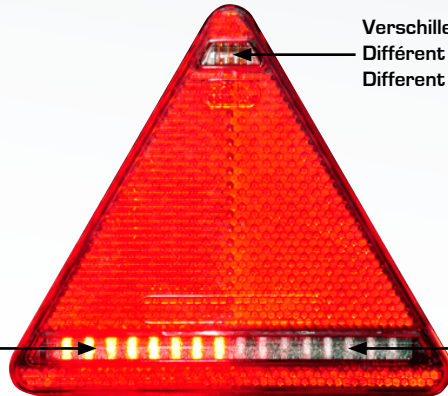

ACHTERLICHTEN - VOORLICHTEN FEUX ARRIERE - FEUX AVANT REAR LIGHTS - FRONT LIGHTS

NEW

TRILED

Verschillende mogelijkheden: geen functie, mistlicht, achteruitrijlicht
Différent possibilités: pas de fonction, anti-brouillard, feu de recul
Different possibilities: no function, rear fog, rear backup

Stand/Stop
Position/Stop
Tail/Stop

Richtingaanwijzer
Clignoteur
Direction indicator

Met of zonder
nummerplaatverlichting
Avec ou sans
éclaire-plaque
With or without
license plate light

REFERENTIE RÉFÉRENCE PART NUMBER	LINKS	RECHTS	NUMMERPLAATVERLICHTING ECLAIRAGE DE PLAQUE REGISTRATION PLATE LIGHT	MISTLICHT FEU ANTI-BROUILLARD FOG LIGHT	ACHTERUITRIJLICHT FEU DE RECOL REVERSING LIGHT	KABEL * CABLE * CABLE *
TRILED/L	X					1M
TRILED-L/L	X		X			1M
TRILED-F/L	X			X		1M
TRILED-R/L	X				X	1M
TRILED-F-L/L	X		X	X		1M
TRILED-R-L/L	X		X		X	1M
TRILED/R		X				1M
TRILED-L/R		X	X			1M
TRILED-F/R		X		X		1M
TRILED-R/R		X			X	1M
TRILED-F-L/R		X	X	X		1M
TRILED-R-L/R		X	X		X	1M