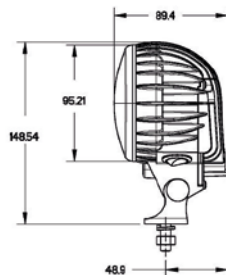

468LED

KLEUR COULEUR COLOR	REFERENTIE RÉFÉRENCE PART NUMBER
○	468LED
●	468LED-OR

12-48 VDC
780 Lumen

2 PINN Deutsch Connector (DT04-2P)
Aluminium behuizing / Corps en aluminium / Alu body
Verbruik / Consommation / Current draw:
2Amp (12V) - 0,80 Amp (24V)
PC lens / Lentille PC / PC lens

472LED

REFERENTIE RÉFÉRENCE PART NUMBER
472LED

12-50 VDC
800 Lumen

Kabel / Cable: 30 cm
Verbruik / Consommation / Current draw:
0,55Amp (12V) - 0,30 Amp (24V)
Glazen lens / Lentille Verre / Glass lens