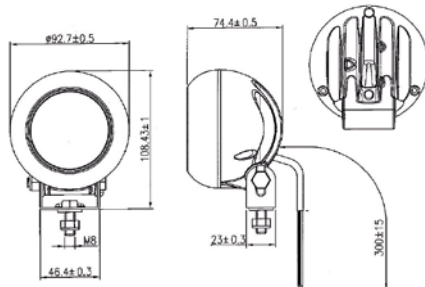

468LED

KLEUR COULEUR COLOR	REFERENTIE RÉFÉRENCE PART NUMBER
○	468LED
●	468LED-OR

12-48 VDC
780 Lumen

2 PINN Deutsch Connector (DT04-2P)
Aluminium behuizing / Corps en aluminium / Alu body
Verbruik / Consommation / Current draw:
2Amp (12V) - 0,80 Amp (24V)
PC lens / Lentille PC / PC lens

472LED

REFERENTIE RÉFÉRENCE PART NUMBER
472LED

12-50 VDC
800 Lumen

Kabel / Cable: 30 cm
Verbruik / Consommation / Current draw:
0,55Amp (12V) - 0,30 Amp (24V)
Glazen lens / Lentille Verre / Glass lens