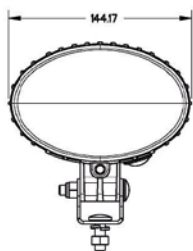

468LED

KLEUR COULEUR COLOR	REFERENTIE RÉFÉRENCE PART NUMBER
○	468LED
●	468LED-OR

12-48 VDC
780 Lumen

2 PINN Deutsch Connector (DT04-2P)
Aluminium behuizing / Corps en aluminium / Alu body
Verbruik / Consommation / Current draw:
2Amp (12V) - 0,80 Amp (24V)
PC lens / Lentille PC / PC lens

472LED

REFERENTIE RÉFÉRENCE PART NUMBER
472LED

12-50 VDC
800 Lumen

Kabel / Cable: 30 cm
Verbruik / Consommation / Current draw:
0,55Amp (12V) - 0,30 Amp (24V)
Glazen lens / Lentille Verre / Glass lens