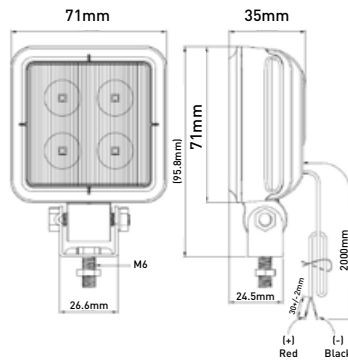

WWW.AEB.BE

488 LED

kleur couleur color	referentie référence part number
<input type="checkbox"/>	488 LED

9-64 VDC  
1600 Lumen – 4 x 3 Watt LEDs  
Kabel/Cable: 200 cm  
Verbruik/Consumption/Current draw:  
0,7 Amp @ 12VDC  
Waterproof/Étache: IP67

BLUESAFE

off	on	referentie référence part number
<input type="checkbox"/>	<input checked="" type="checkbox"/>	BLUESAFE

9-64 VDC  
1300 Lumen – 21.700 Candela (center)  
2 x 3 Watt LED (CREE 3W Blue)  
Kabel/Cable: 240 cm  
Verbruik/Consumption/Current draw:  
0,45 Amp @ 12VDC  
Waterproof/Étache: IP67