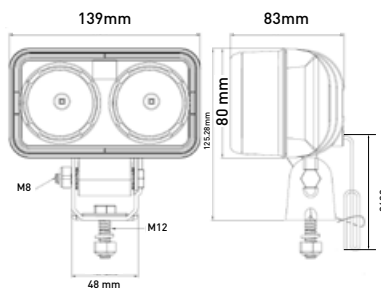

WWW.AEB.BE

488 LED

kleur couleur color	referentie référence part number
<input type="checkbox"/>	488 LED

9-64 VDC  
1600 Lumen – 4 x 3 Watt LEDs  
Kabel/Cable: 200 cm  
Verbruik/Consumption/Current draw:  
0,7 Amp @ 12VDC  
Waterproof/Étache: IP67

BLUESAFE

off	on	referentie référence part number
<input type="checkbox"/>	<input checked="" type="checkbox"/>	BLUESAFE

9-64 VDC  
1300 Lumen – 21.700 Candela (center)  
2 x 3 Watt LED (CREE 3W Blue)  
Kabel/Cable: 240 cm  
Verbruik/Consumption/Current draw:  
0,45 Amp @ 12VDC  
Waterproof/Étache: IP67