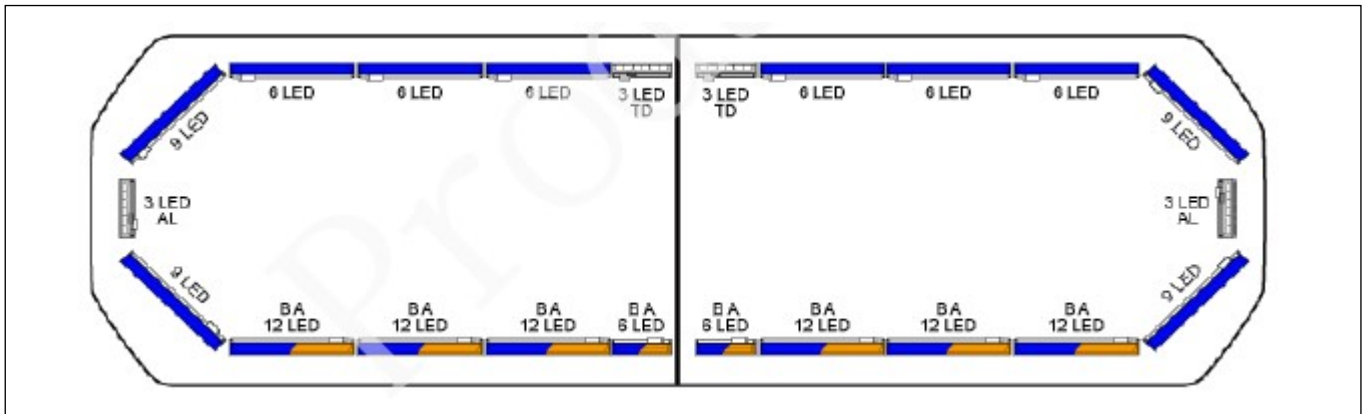

Serienummer : _ SVB _____
 Configuratie : _ S240208002 - SVB-111-CLBL-BASIC _____
 Klant : _____
 Datum : _____
 Opmerking : _____

- 44"/112cm
- 48"/124cm
- 54"/136cm
- 12V

Draadkleur Couleur Fil	Functie / Fonction	Pin 21-polige connector Pin connecteur 21 Voies
Wit - Blanc	Warning Mode 1 - Blues only	
Zwart/Wit - Noir/Blanc	Warning Mode 2 - Prio Mode	
Grijs - Gris	Rear Traffic Advisor Left	
Grijs/Wit - Gris/Blanc	Rear Traffic Advisor Right	
Paars - Purple	Rear Traffic Advisor Center-Out	
Paars/Wit - Purple/Blanc	Cruise Lights - Blue	
Blauw - Bleu	Alley Light Links	
Blauw/Wit - Bleu/Blanc	Alley Light Rechts	
Groen - Vert	Indicator Left	
Groen/Wit - Vert/Blanc	Indicator Right	
Geel - Jaune	-	
Geel/Wit - Jaune/Blanc	-	
Oranje - Orange	-	
Oranje/Wit - Orange/Blanc	Take Down	
Rood - Rouge	Cut-Off Front	
Rood/Wit - Rouge/Blanc	Cut-Off Rear	
Bruin - Brun	—	
Bruin/Wit - Brun/Blanc	—	