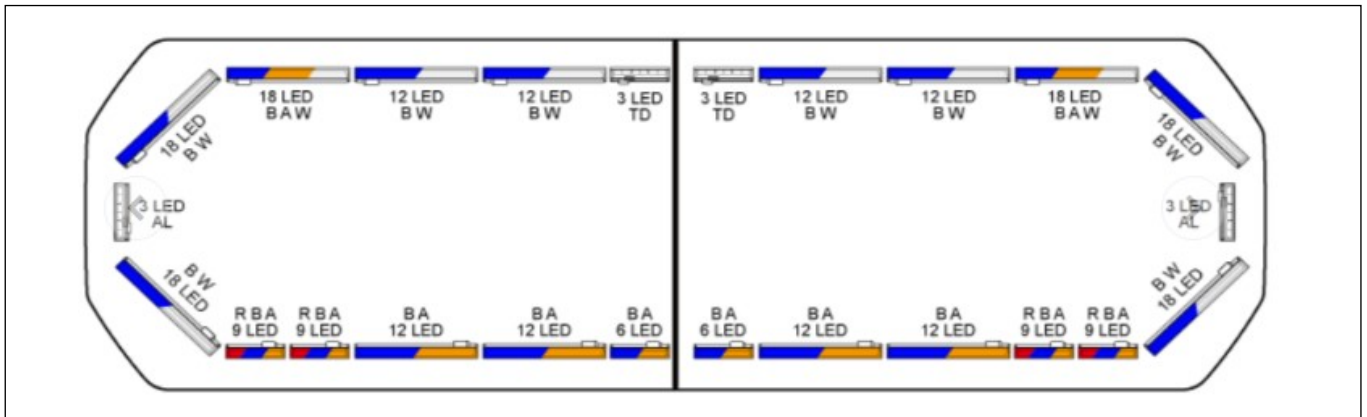

Serienummer : _ SVB _____
 Configuratie : _ S240208003 - SVB-111-CLBL-FULL _____
 Klant : _____
 Datum : _____
 Opmerking : _____

- 44"/112cm
- 48"/124cm
- 54"/136cm
- 12V

Draadkleur Couleur Fil	Functie / Fonction	Pin 21-polige connector Pin connecteur 21 Voies
Wit - Blanc	Warning Mode 1 - Blue only	
Zwart/Wit - Noir/Blanc	Warning Mode 2 - Prio Mode	
Grijs - Gris	Rear Traffic Advisor Left	
Grijs/Wit - Gris/Blanc	Rear Traffic Advisor Right	
Paars - Purple	Rear Traffic Advisor Center Out	
Paars/Wit - Purple/Blanc	Cruise Lights	
Blauw - Bleu	Alley Light Left + Whites Corners	
Blauw/Wit - Bleu/Blanc	Alley Light Right + Whites Corners	
Groen - Vert	Indicator Left - Front & Rear	
Groen/Wit - Vert/Blanc	Indicator Right - Front & Rear	
Geel - Jaune	Brake	
Geel/Wit - Jaune/Blanc	Flashing Reds - Handbrake	
Oranje - Orange	-	
Oranje/Wit - Orange/Blanc	Take Down + Whites Front	
Rood - Rouge	Cut Off Front	
Rood/Wit - Rouge/Blanc	Cut Off Rear	
Bruin - Brun	—	
Bruin/Wit - Brun/Blanc	—	