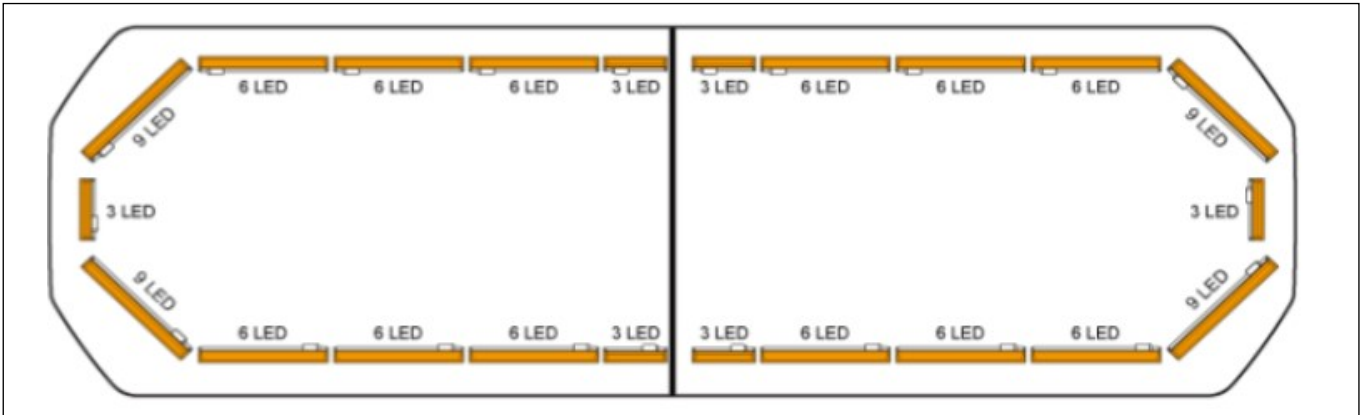

Serienummer : _ SVB _____
 Configuratie : _ S240208004 - SVB-111-CLOR-BASIC _____
 Klant : _____
 Datum : _____
 Opmerking : _____

- 44"/112cm
- 48"/124cm
- 54"/136cm
- 12V

Draadkleur Couleur Fil	Functie / Fonction	Pin 21-polige connector Pin connecteur 21 Voies
Wit - Blanc	Warning Mode 1	
Zwart/Wit - Noir/Blanc	Warning Mode 2	
Grijs - Gris	Rear Traffic Advisor Left	
Grijs/Wit - Gris/Blanc	Rear Traffic Advisor Right	
Paars - Purple	Rear Traffic Advisor Center Out	
Paars/Wit - Purple/Blanc	Cruise Lights	
Blauw - Bleu	-	
Blauw/Wit - Bleu/Blanc	-	
Groen - Vert	Indicator Left - Front & Rear	
Groen/Wit - Vert/Blanc	Indicator Right - Front & Rear	
Geel - Jaune	Front Traffic Advisor Left	
Geel/Wit - Jaune/Blanc	Front Traffic Advisor Right	
Oranje - Orange	Front Traffic Advisor Center Out	
Oranje/Wit - Orange/Blanc	Warning Mode 3	
Rood - Rouge	Cut Off Front	
Rood/Wit - Rouge/Blanc	Cut Off Rear	
Bruin - Brun	—	
Bruin/Wit - Brun/Blanc	—	