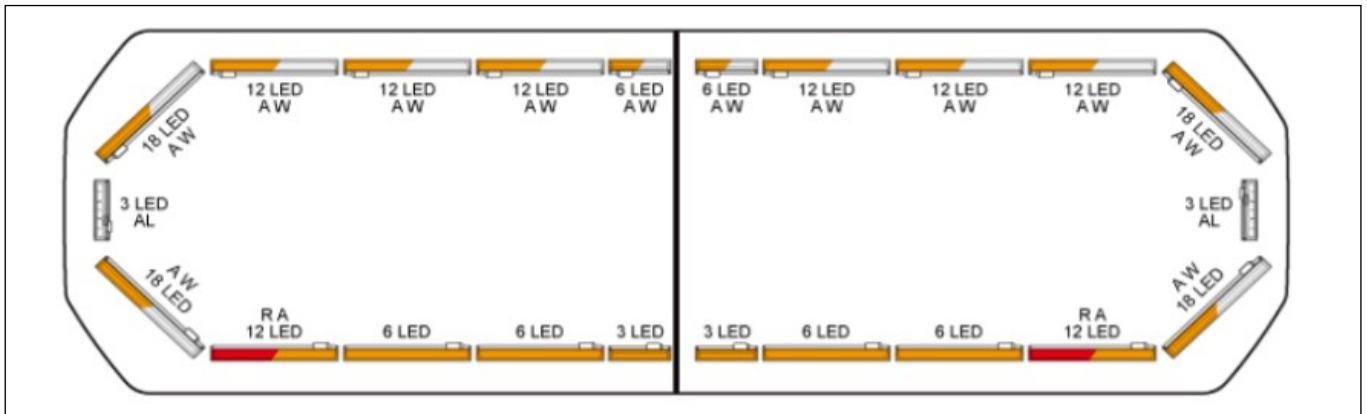

Serienummer : _ SVB _____
 Configuratie : _ S240208005 - SVB-111-CLOR-FULL _____
 Klant : _____
 Datum : _____
 Opmerking : _____

- 44"/112cm
- 48"/124cm
- 54"/136cm
- 12V

Draadkleur Couleur Fil	Functie / Fonction	Pin 21-polige connector Pin connecteur 21 Voies
Wit - Blanc	Warning Mode 1	
Zwart/Wit - Noir/Blanc	Warning Mode 2	
Grijs - Gris	Rear Traffic Advisor Left	
Grijs/Wit - Gris/Blanc	Rear Traffic Advisor Right	
Paars - Purple	Rear Traffic Advisor Center Out	
Paars/Wit - Purple/Blanc	Cruise Lights	
Blauw - Bleu	Alley Light Left + white Left Corners	
Blauw/Wit - Bleu/Blanc	Alley Light Right + white Right Corners	
Groen - Vert	Indicator Left - Front & Rear	
Groen/Wit - Vert/Blanc	Indicator Right - Front & Rear	
Geel - Jaune	Front Traffic Advisor Left	
Geel/Wit - Jaune/Blanc	Front Traffic Advisor Right	
Oranje - Orange	Front Traffic Advisor Center Out	
Oranje/Wit - Orange/Blanc	Take Down + Whites Front	
Rood - Rouge	Flashing Reds	
Rood/Wit - Rouge/Blanc	Cut Off Rear	
Bruin - Brun	—	
Bruin/Wit - Brun/Blanc	—	