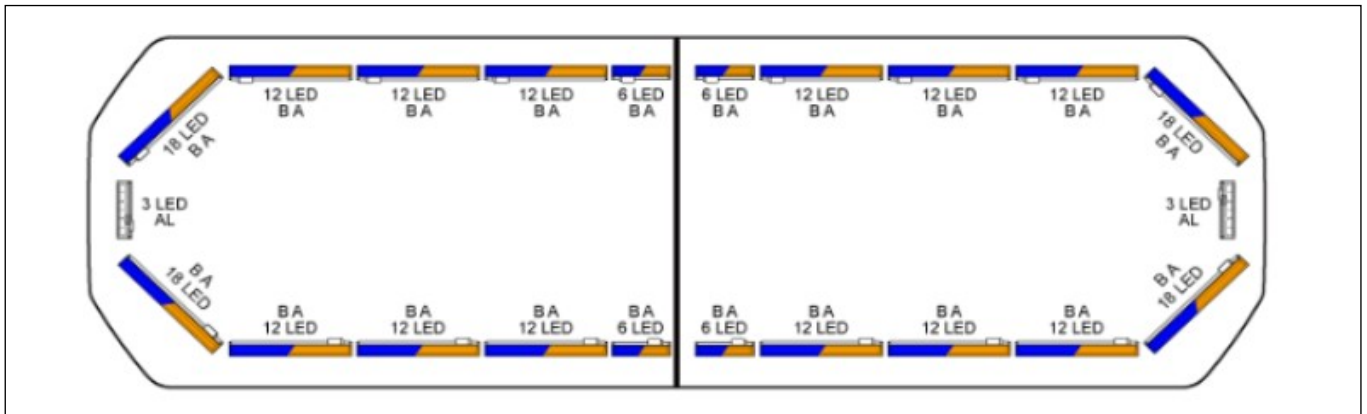

Serienummer : _ SVB _____
 Configuratie : _ S240208006 - SVB-111-CLBL/OR-BASIC _____
 Klant : _____
 Datum : _____
 Opmerking : _____

- 44"/112cm
- 48"/124cm
- 54"/136cm
- 12V

Draadkleur Couleur Fil	Functie / Fonction	Pin 21-polige connector Pin connecteur 21 Voies
Wit - Blanc	Warning Mode 1 - Amber	
Zwart/Wit - Noir/Blanc	Warning Mode 2 - Blue	
Grijs - Gris	Rear Traffic Advisor Left	
Grijs/Wit - Gris/Blanc	Rear Traffic Advisor Right	
Paars - Purple	Rear Traffic Advisor Center Out	
Paars/Wit - Purple/Blanc	Cruise Lights - Amber	
Blauw - Bleu	Alley Light Left	
Blauw/Wit - Bleu/Blanc	Alley Light Right	
Groen - Vert	Indicator Left - Front & Rear	
Groen/Wit - Vert/Blanc	Indicator Right - Front & Rear	
Geel - Jaune	Front Traffic Advisor Left	
Geel/Wit - Jaune/Blanc	Front Traffic Advisor Right	
Oranje - Orange	Front Traffic Advisor Center Out	
Oranje/Wit - Orange/Blanc	Cruise Lights - Blue	
Rood - Rouge	Cut Off Front	
Rood/Wit - Rouge/Blanc	Cut Off Rear	
Bruin - Brun	—	
Bruin/Wit - Brun/Blanc	—	