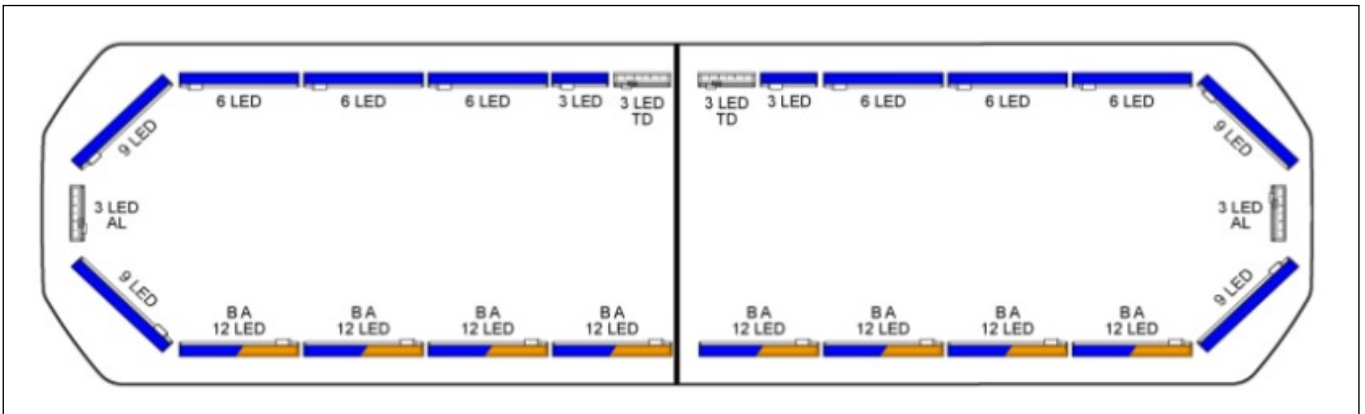

Serienummer : \_ SVB \_\_\_\_\_  
 Configuratie : \_ S240208007 - SVB-124-CLBL-BASIC \_\_\_\_\_  
 Klant : \_\_\_\_\_  
 Datum : \_\_\_\_\_  
 Opmerking : \_\_\_\_\_

44"/112cm

48"/124cm

54"/136cm

12V

Draadkleur Couleur Fil	Functie / Fonction	Pin 21-polige connector Pin connecteur 21 Voies
Wit - Blanc	Warning Mode 1 - Blues only	
Zwart/Wit - Noir/Blanc	Warning Mode 2 - Prio Mode	
Grijs - Gris	Rear Traffic Advisor Left	
Grijs/Wit - Gris/Blanc	Rear Traffic Advisor Right	
Paars - Purple	Rear Traffic Advisor Center Out	
Paars/Wit - Purple/Blanc	Cruise Lights - Blue	
Blauw - Bleu	Alley Light Left	
Blauw/Wit - Bleu/Blanc	Alley Light Right	
Groen - Vert	Indicator Left	
Groen/Wit - Vert/Blanc	Indicator Right	
Geel - Jaune	-	
Geel/Wit - Jaune/Blanc	-	
Oranje - Orange	-	
Oranje/Wit - Orange/Blanc	Take Down	
Rood - Rouge	Cut Off Front	
Rood/Wit - Rouge/Blanc	Cut Off Rear	
Bruin - Brun	—	
Bruin/Wit - Brun/Blanc	—	