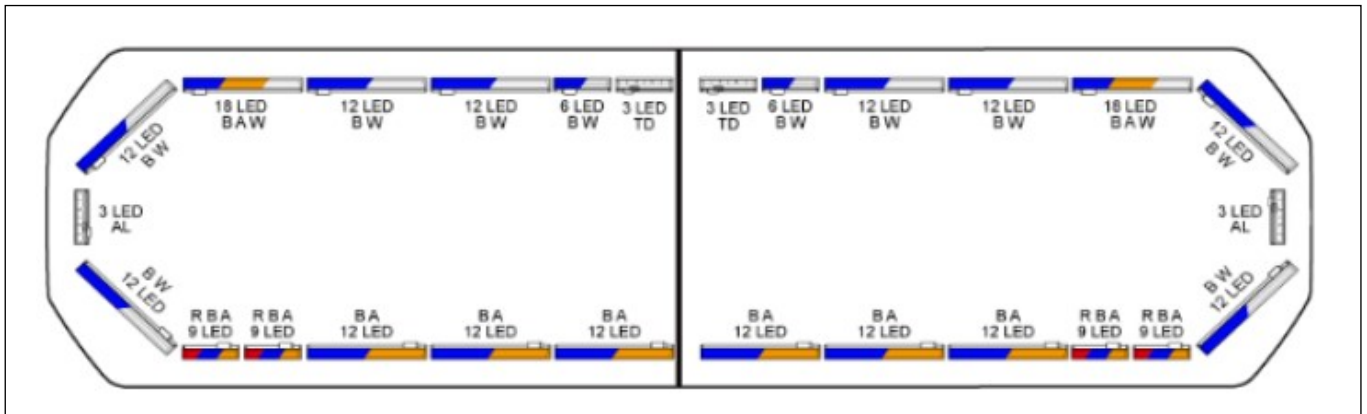

Serienummer : \_ SVB \_\_\_\_\_  
 Configuratie : \_ S240208008 - SVB-124-CLBL-FULL \_\_\_\_\_  
 Klant : \_\_\_\_\_  
 Datum : \_\_\_\_\_  
 Opmerking : \_\_\_\_\_

44"/112cm

48"/124cm

54"/136cm

12V

Draadkleur Couleur Fil	Functie / Fonction	Pin 21-polige connector Pin connecteur 21 Voies
Wit - Blanc	Warning Mode 1 - Blue only	
Zwart/Wit - Noir/Blanc	Warning Mode 2 - Prio Mode	
Grijs - Gris	Rear Traffic Advisor Left	
Grijs/Wit - Gris/Blanc	Rear Traffic Advisor Right	
Paars - Purple	Rear Traffic Advisor Center Out	
Paars/Wit - Purple/Blanc	Cruise Lights	
Blauw - Bleu	Alley Light Left + White Left Corners	
Blauw/Wit - Bleu/Blanc	Alley Light Right + White Right Corners	
Groen - Vert	Indicator Left - Front & Rear	
Groen/Wit - Vert/Blanc	Indicator Right - Front & Rear	
Geel - Jaune	Brake	
Geel/Wit - Jaune/Blanc	Flashing Reds - Handbrake	
Oranje - Orange	-	
Oranje/Wit - Orange/Blanc	Take Down + Whites Front	
Rood - Rouge	Cut Off Front	
Rood/Wit - Rouge/Blanc	Cut Off Rear	
Bruin - Brun	—	
Bruin/Wit - Brun/Blanc	—	