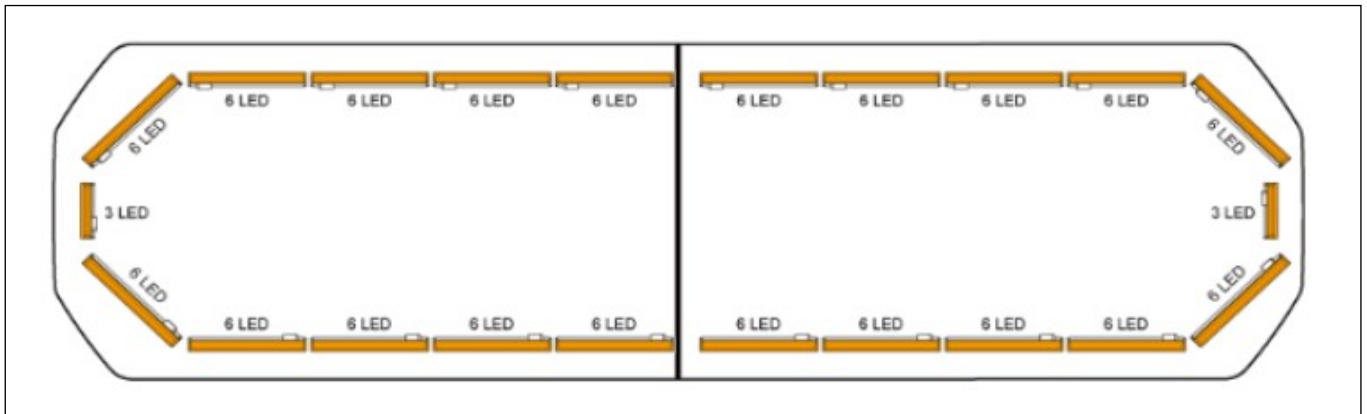

Serienummer : _ SVB _____
 Configuratie : _ S240208009 - SVB-124-CLOR-BASIC _____
 Klant : _____
 Datum : _____
 Opmerking : _____

44"/112cm

48"/124cm

54"/136cm

12V

Draadkleur Couleur Fil	Funcie / Fonction	Pin 21-polige connector Pin connecteur 21 Voies
Wit - Blanc	Warning Mode 1	
Zwart/Wit - Noir/Blanc	Warning Mode 2	
Grijs - Gris	Rear Traffic Advisor Left	
Grijs/Wit - Gris/Blanc	Rear Traffic Advisor Right	
Paars - Purple	Rear Traffic Advisor Center Out	
Paars/Wit - Purple/Blanc	Cruise Lights	
Blauw - Bleu	-	
Blauw/Wit - Bleu/Blanc	-	
Groen - Vert	Indicator Left - Front & Rear	
Groen/Wit - Vert/Blanc	Indicator Right - Front & Rear	
Geel - Jaune	Front Traffic Advisor Left	
Geel/Wit - Jaune/Blanc	Front Traffic Advisor Right	
Oranje - Orange	Front Traffic Advisor Center Out	
Oranje/Wit - Orange/Blanc	Warning Mode 3	
Rood - Rouge	Cut Off Front	
Rood/Wit - Rouge/Blanc	Cut Off Rear	
Bruin - Brun	—	
Bruin/Wit - Brun/Blanc	—	