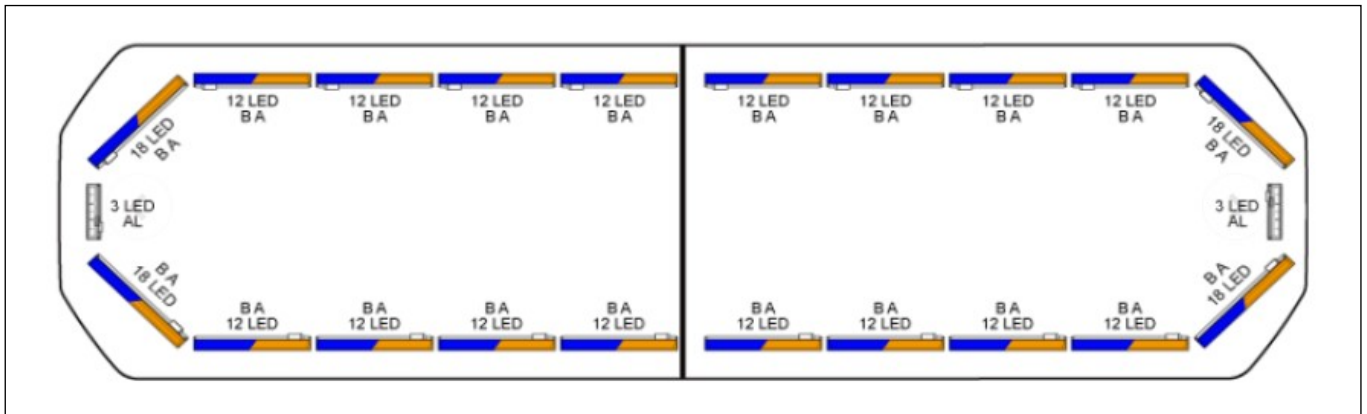

Serienummer : _ SVB _____
 Configuratie : _ S240208011 - SVB-124-CLBL/OR-BASIC _____
 Klant : _____
 Datum : _____
 Opmerking : _____

- 44"/112cm
- 48"/124cm
- 54"/136cm
- 12V

Draadkleur Couleur Fil	Functie / Fonction	Pin 21-polige connector Pin connecteur 21 Voies
Wit - Blanc	Warning Mode 1 - Amber	
Zwart/Wit - Noir/Blanc	Warning Mode 2 - Blue	
Grijs - Gris	Rear Traffic Advisor Left	
Grijs/Wit - Gris/Blanc	Rear Traffic Advisor Right	
Paars - Purple	Rear Traffic Advisor Center Out	
Paars/Wit - Purple/Blanc	Cruise Lights - Amber	
Blauw - Bleu	Alley Light Left	
Blauw/Wit - Bleu/Blanc	Alley Light Right	
Groen - Vert	Indicator Left - Front & Rear	
Groen/Wit - Vert/Blanc	Indicator Right - Front & Rear	
Geel - Jaune	Front Traffic Advisor Left	
Geel/Wit - Jaune/Blanc	Front Traffic Advisor Right	
Oranje - Orange	Front Traffic Advisor Center Out	
Oranje/Wit - Orange/Blanc	Cruise Lights - Blue	
Rood - Rouge	Cut Off Front	
Rood/Wit - Rouge/Blanc	Cut Off Rear	
Bruin - Brun	—	
Bruin/Wit - Brun/Blanc	—	