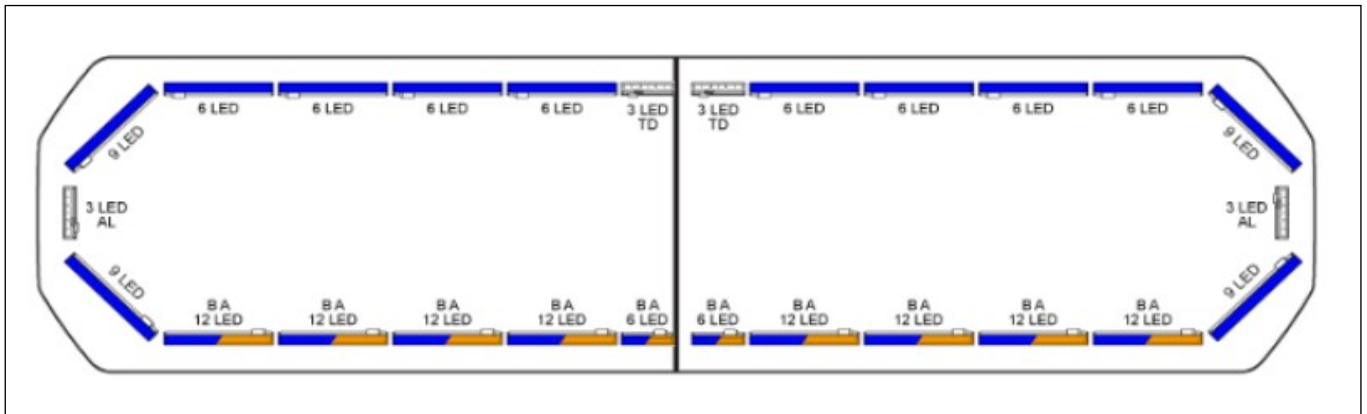

Serienummer : \_ SVB \_\_\_\_\_  
 Configuratie : \_ S240208012 - SVB-136-CLBL-BASIC \_\_\_\_\_  
 Klant : \_\_\_\_\_  
 Datum : \_\_\_\_\_  
 Opmerking : \_\_\_\_\_

44"/112cm

48"/124cm

54"/136cm

12V

Draadkleur Couleur Fil	Functie / Fonction	Pin 21-polige connector Pin connecteur 21 Voies
Wit - Blanc	Warning Mode 1 - Blue only	
Zwart/Wit - Noir/Blanc	Warning Mode 2 - Prio Mode	
Grijs - Gris	Rear Traffic Advisor Left	
Grijs/Wit - Gris/Blanc	Rear Traffic Advisor Right	
Paars - Purple	Rear Traffic Advisor Center Out	
Paars/Wit - Purple/Blanc	Cruise Lights - Blue	
Blauw - Bleu	Alley Light Left	
Blauw/Wit - Bleu/Blanc	Alley Light Right	
Groen - Vert	Indicator Left	
Groen/Wit - Vert/Blanc	Indicator Right	
Geel - Jaune	-	
Geel/Wit - Jaune/Blanc	-	
Oranje - Orange	-	
Oranje/Wit - Orange/Blanc	Take Down	
Rood - Rouge	Cut Off Front	
Rood/Wit - Rouge/Blanc	Cut Off Rear	
Bruin - Brun	—	
Bruin/Wit - Brun/Blanc	—	