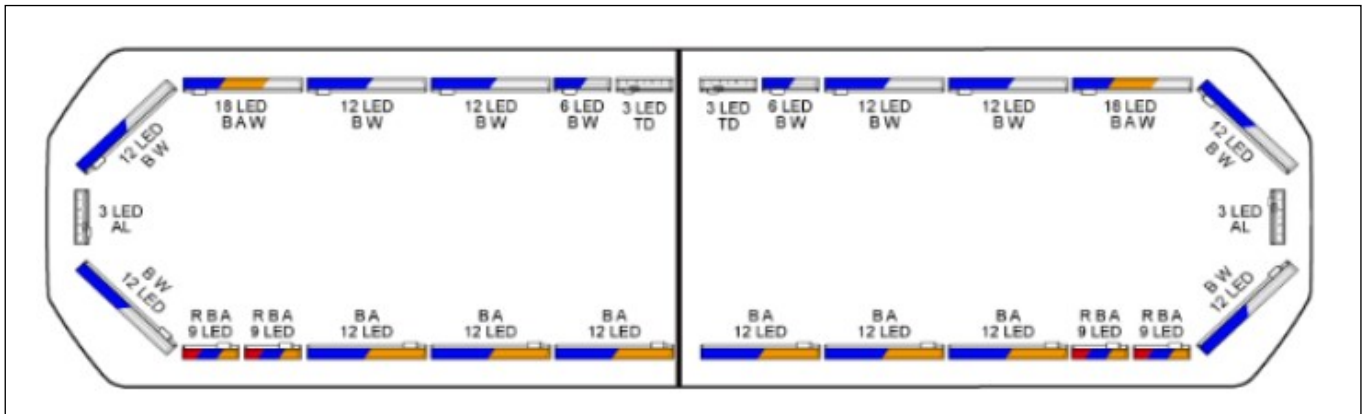

Serienummer : \_ SVB \_\_\_\_\_  
 Configuratie : \_ S240208013 - SVB-136-CLBL-FULL \_\_\_\_\_  
 Klant : \_\_\_\_\_  
 Datum : \_\_\_\_\_  
 Opmerking : \_\_\_\_\_

44"/112cm

48"/124cm

54"/136cm

12V

Draadkleur Couleur Fil	Functie / Fonction	Pin 21-polige connector Pin connecteur 21 Voies
Wit - Blanc	Warning Mode 1 - Blue Only	
Zwart/Wit - Noir/Blanc	Warning Mode 2 - Prio Mode	
Grijs - Gris	Rear Traffic Advisor Left	
Grijs/Wit - Gris/Blanc	Rear Traffic Advisor Right	
Paars - Purple	Rear Traffic Advisor Center Out	
Paars/Wit - Purple/Blanc	Cruise Lights - Blue	
Blauw - Bleu	Alley Light Left + White Left Corners	
Blauw/Wit - Bleu/Blanc	Alley Light Right + White Right Corners	
Groen - Vert	Indicator Left - Front & Rear	
Groen/Wit - Vert/Blanc	Indicator Right - Front & Rear	
Geel - Jaune	Brake	
Geel/Wit - Jaune/Blanc	Flashing Reds - Handbrake	
Oranje - Orange	-	
Oranje/Wit - Orange/Blanc	Take Down + Whites Front	
Rood - Rouge	Cut Off Front	
Rood/Wit - Rouge/Blanc	Cut Off Rear	
Bruin - Brun	—	
Bruin/Wit - Brun/Blanc	—	