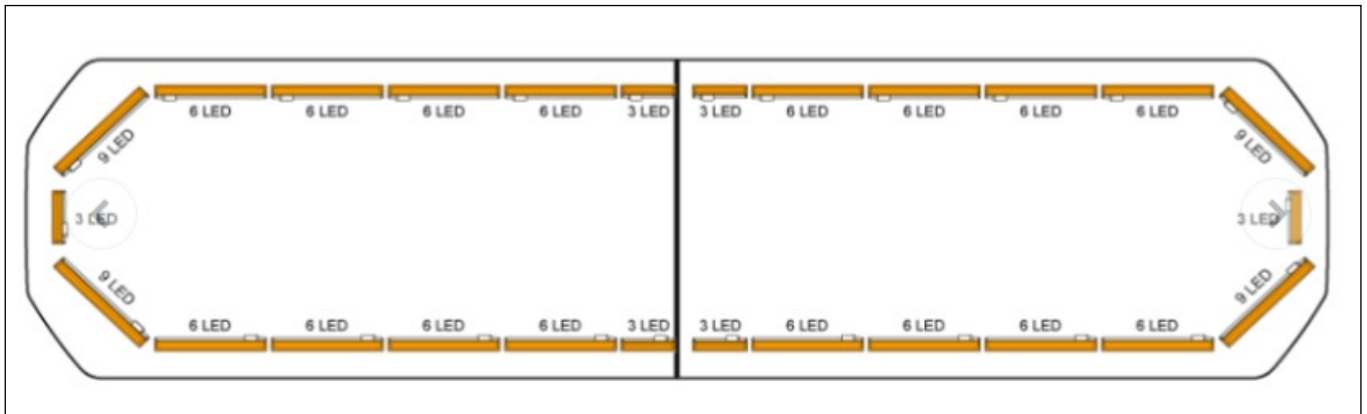

Serienummer : _ SVB _____
 Configuratie : _ S240208014 - SVB-136-CLOR-BASIC _____
 Klant : _____
 Datum : _____
 Opmerking : _____

44"/112cm

48"/124cm

54"/136cm

12V

Draadkleur Couleur Fil	Funcie / Fonction	Pin 21-polige connector Pin connecteur 21 Voies
Wit - Blanc	Warning Mode 1	
Zwart/Wit - Noir/Blanc	Warning Mode 2	
Grijs - Gris	Rear Traffic Advisor Left	
Grijs/Wit - Gris/Blanc	Rear Traffic Advisor Right	
Paars - Purple	Rear Traffic Advisor Center Out	
Paars/Wit - Purple/Blanc	Cruise Lights	
Blauw - Bleu	-	
Blauw/Wit - Bleu/Blanc	-	
Groen - Vert	Indicator Left - Front & Rear	
Groen/Wit - Vert/Blanc	Indicator Right - Front & Rear	
Geel - Jaune	Front Traffic Advisor Left	
Geel/Wit - Jaune/Blanc	Front Traffic Advisor Right	
Oranje - Orange	Front Traffic Advisor Center Out	
Oranje/Wit - Orange/Blanc	Warning Mode 3	
Rood - Rouge	Cut Off Front	
Rood/Wit - Rouge/Blanc	Cut Off Rear	
Bruin - Brun	—	
Bruin/Wit - Brun/Blanc	—	