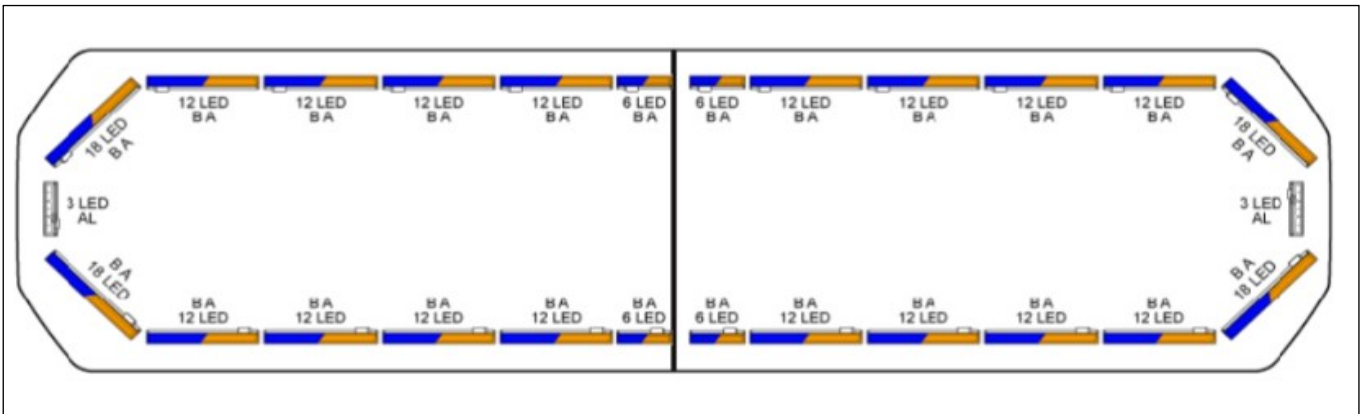

Serienummer : _ SVB _____
 Configuratie : _ S240208016 - SVB-136-CLBL/OR-BASIC _____
 Klant : _____
 Datum : _____
 Opmerking : _____

44"/112cm

48"/124cm

54"/136cm

12V

Draadkleur Couleur Fil	Functie / Fonction	Pin 21-polige connector Pin connecteur 21 Voies
Wit - Blanc	Warning Mode 1 - Amber	
Zwart/Wit - Noir/Blanc	Warning Mode 2 - Blue	
Grijs - Gris	Rear Traffic Advisor Left	
Grijs/Wit - Gris/Blanc	Rear Traffic Advisor Right	
Paars - Purple	Rear Traffic Advisor Center Out	
Paars/Wit - Purple/Blanc	Cruise Lights - Amber	
Blauw - Bleu	Alley Light Left	
Blauw/Wit - Bleu/Blanc	Alley Light Right	
Groen - Vert	Indicator Left - Front & Rear	
Groen/Wit - Vert/Blanc	Indicator Right - Front & Rear	
Geel - Jaune	Front Traffic Advisor Left	
Geel/Wit - Jaune/Blanc	Front Traffic Advisor Right	
Oranje - Orange	Front Traffic Advisor Center Out	
Oranje/Wit - Orange/Blanc	Cruise Lights - Bue	
Rood - Rouge	Cut Off Front	
Rood/Wit - Rouge/Blanc	Cut Off Rear	
Bruin - Brun	—	
Bruin/Wit - Brun/Blanc	—	